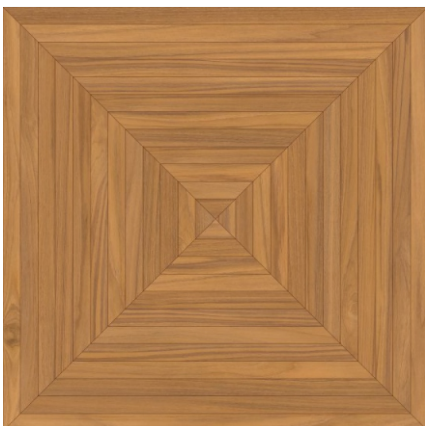

R-2

Antovia[™]
surfaces

Matt
Finish

BOX WOOD MUD

R-2

Antovia[™] | **Matt**
surfaces | **Finish**

CASATA BROWN

R-4