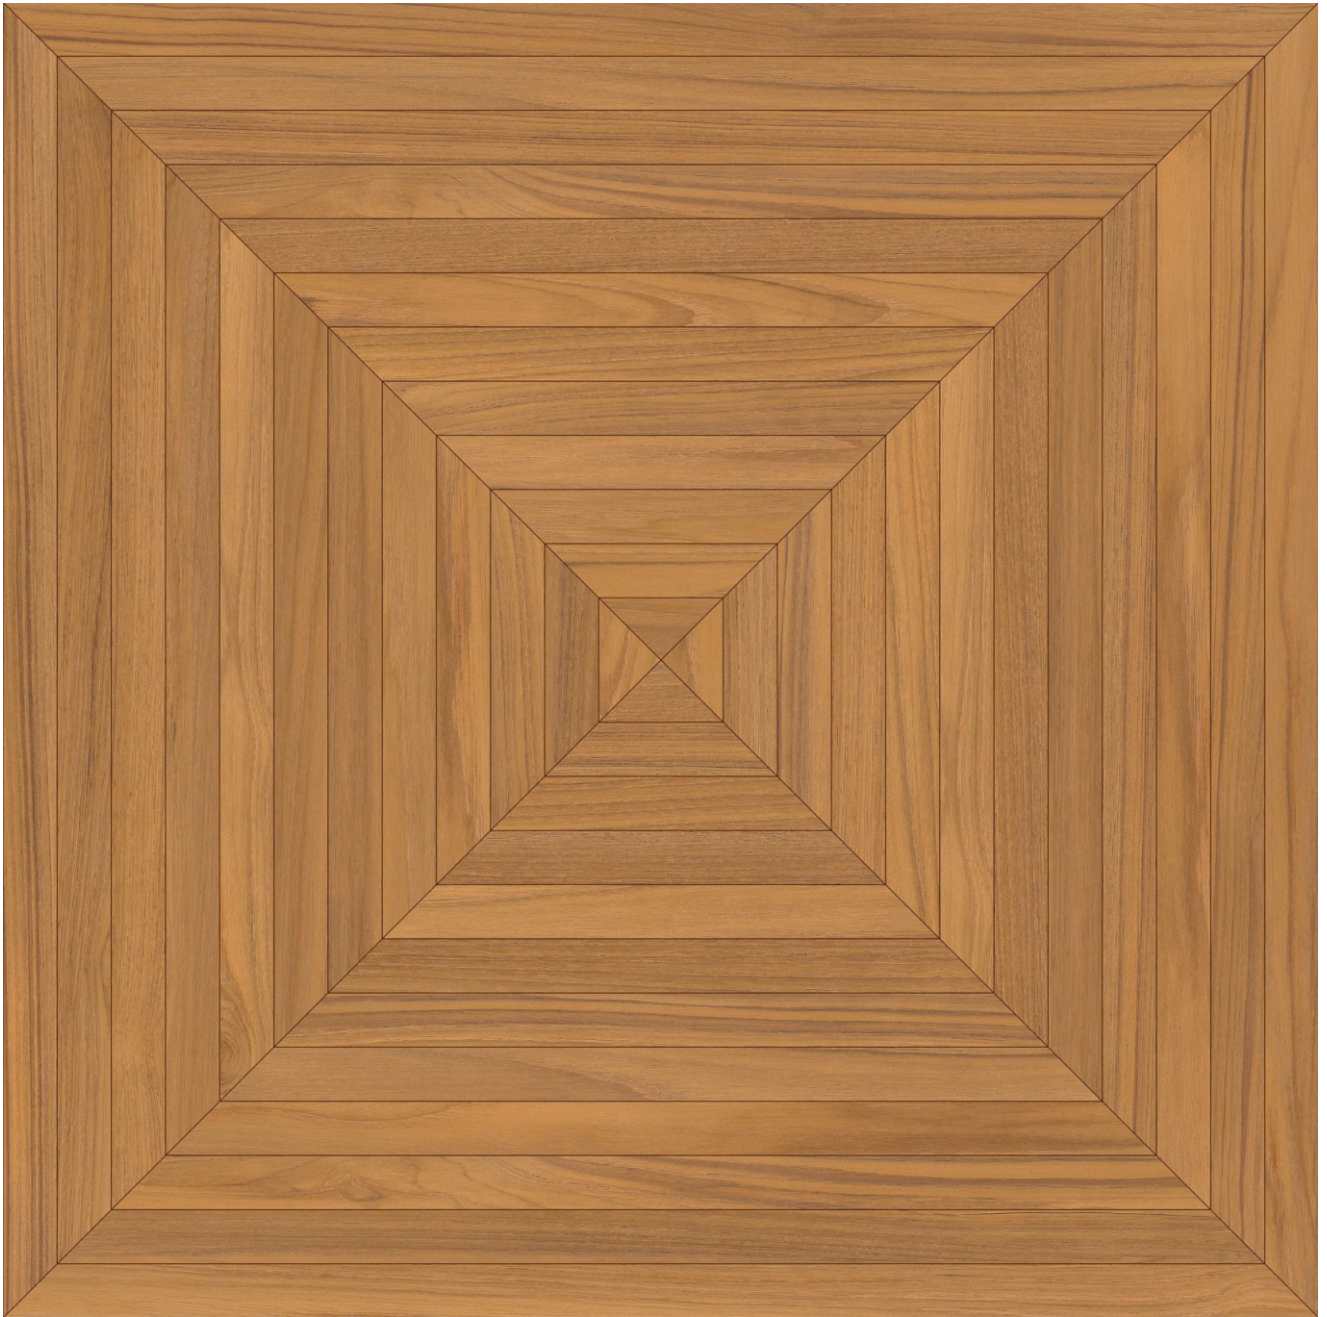

R-2

Antovia[™]
surfaces

Matt
Finish

BOX WOOD MUD

R-2

Antovia[™] | **Matt**
surfaces | **Finish**

CASATA BROWN

R-4