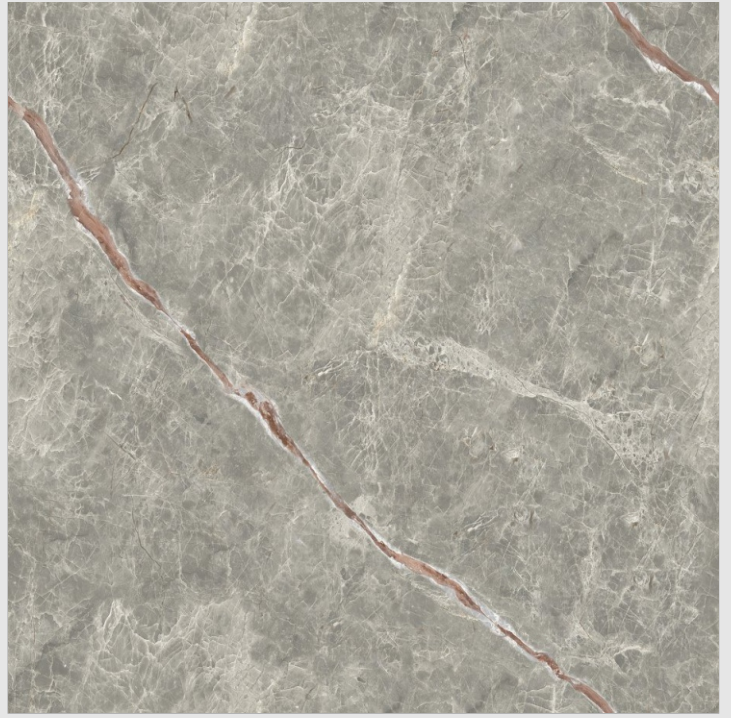

R-03

Antovia™
surfaces

600x
600mm

Endless
Glossy Finish

EZAR GOLD

EZAR MUD

R-03

Antovia[™]
surfaces