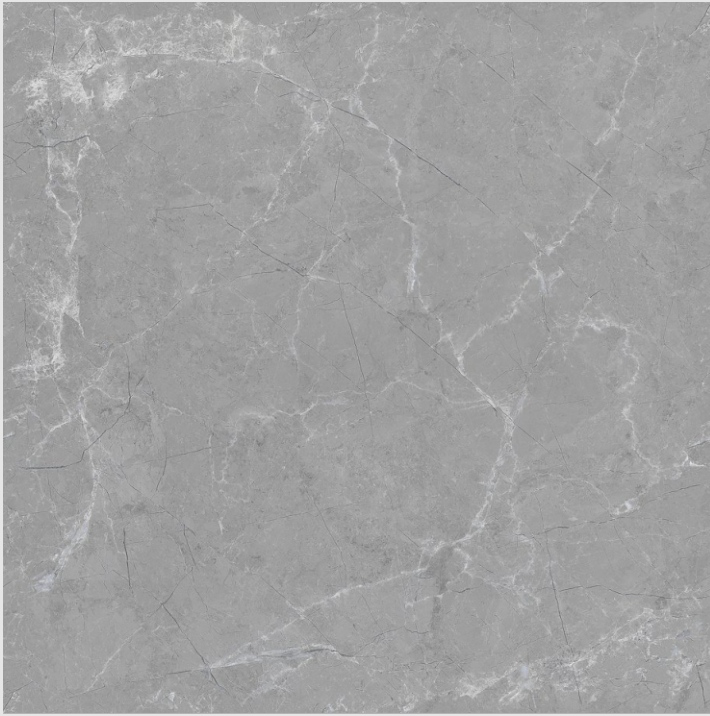

INTORK BEIGE

R-04

Antovia™
surfaces

600x
600mm

Endless
Glossy Finish

INTORK BEIGE

INTORK BIANCO

R-04