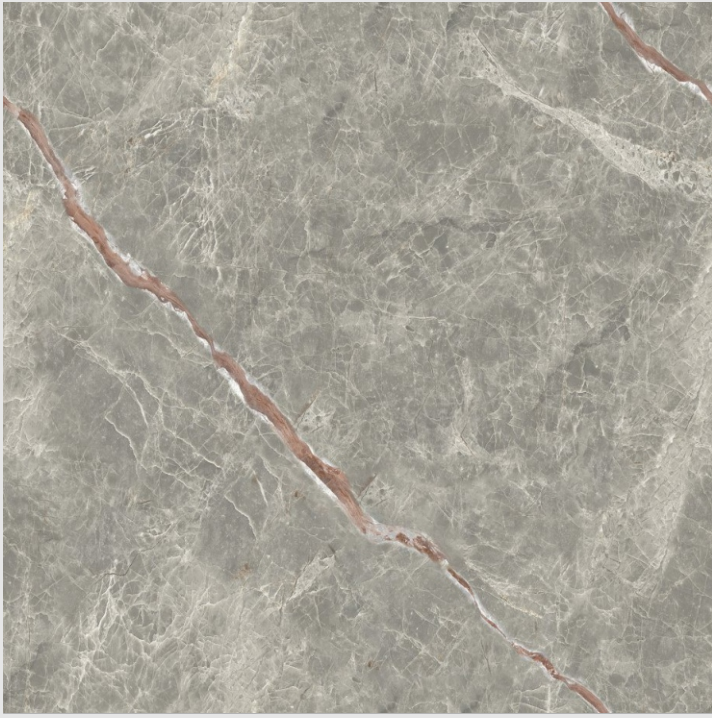

R-03

Antovia™
surfaces

600x
600mm

Endless
Glossy Finish

EZAR GOLD

EZAR MUD

R-03

Antovia[™]
surfaces