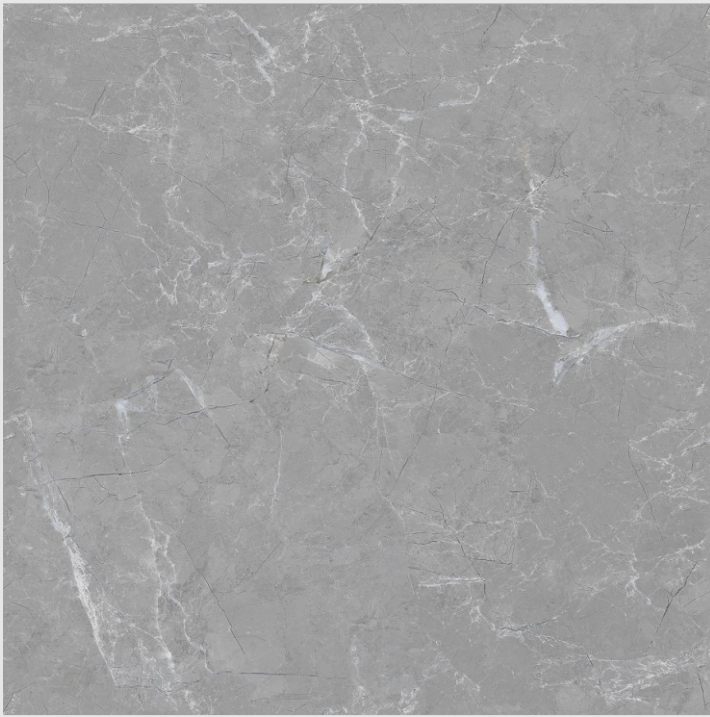

INTORK BEIGE

R-04

Antovia™
surfaces

600x
600mm

Endless
Glossy Finish

INTORK BEIGE

INTORK BIANCO

R-04