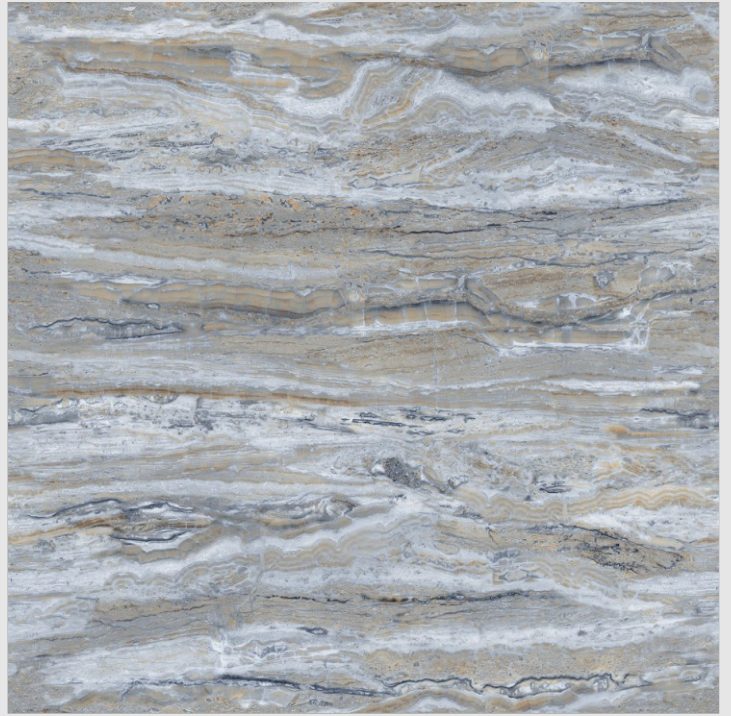

ARMADA IVORY

ARMADA MUD

R-04

Antovia[™]
surfaces

600x
600mm

Endless
Glossy Finish

ATTIKO BLUE

R-04