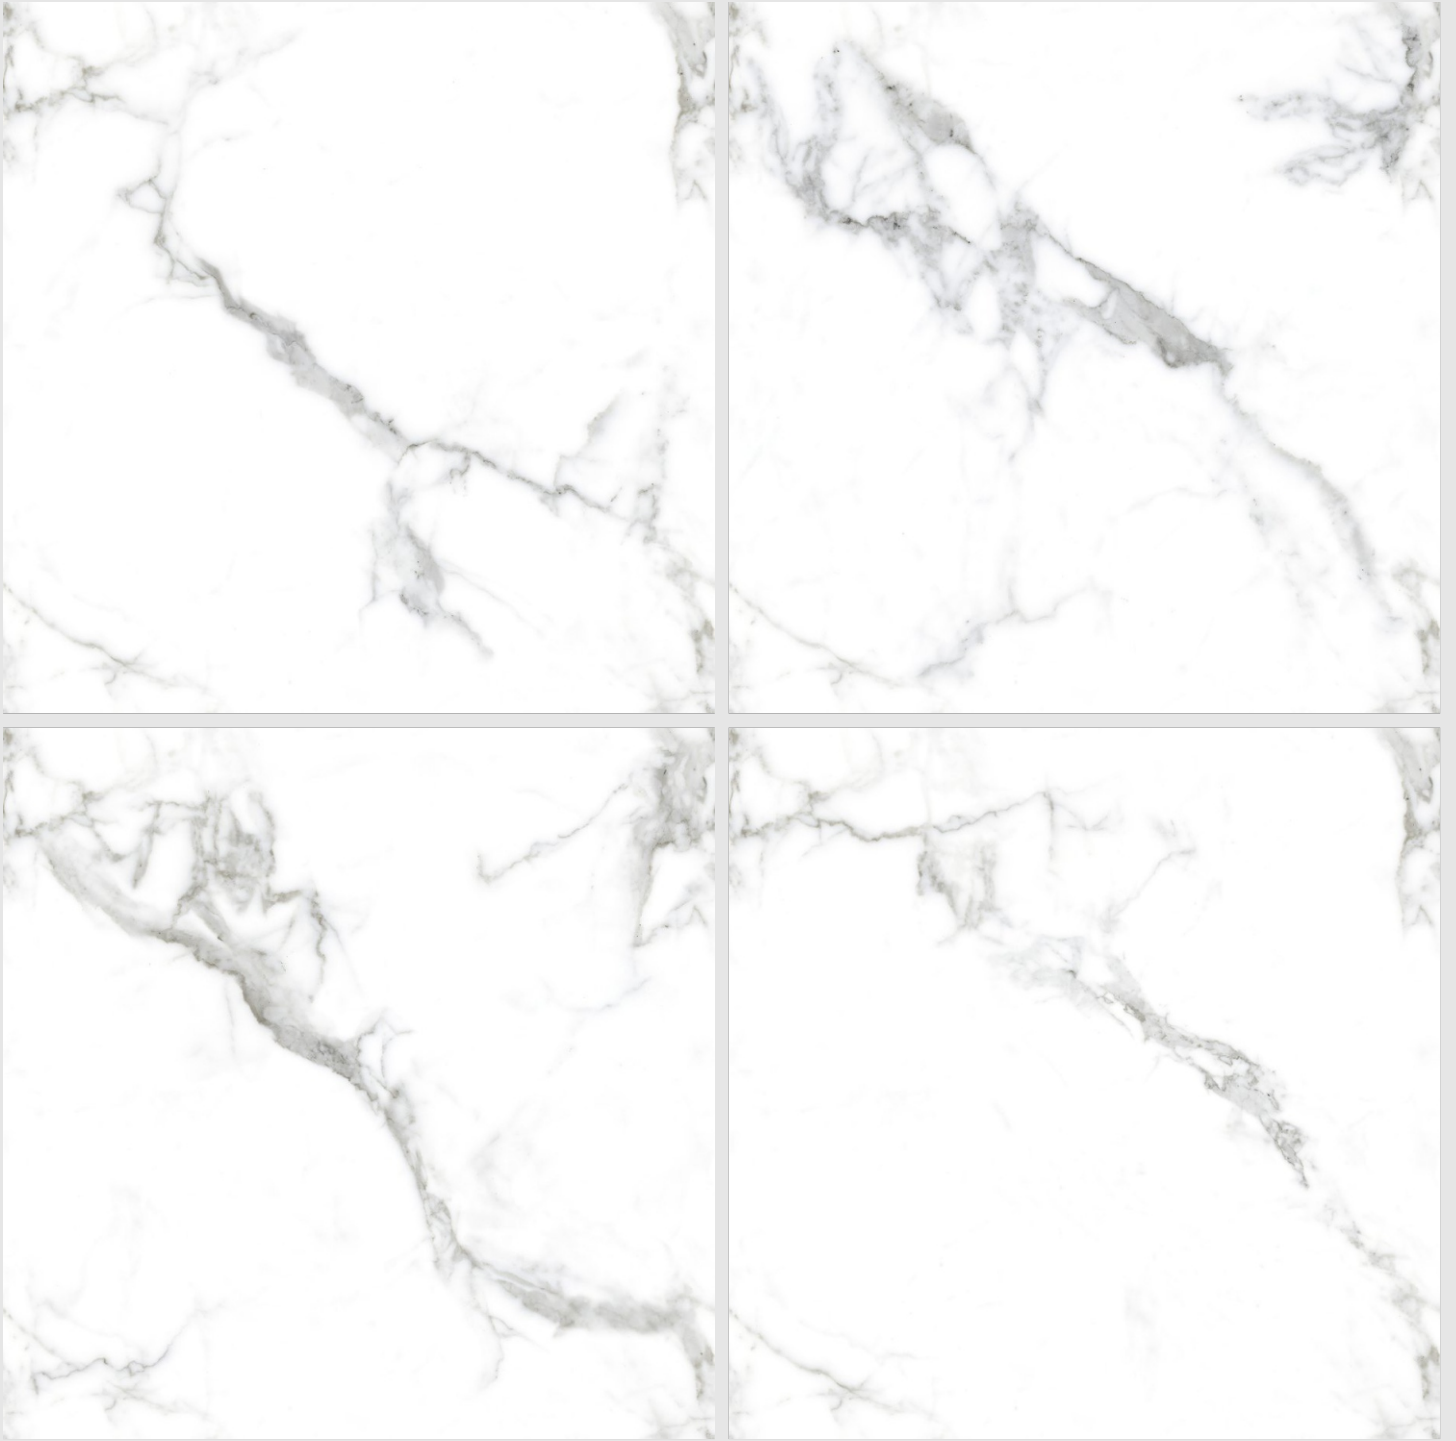

AMBBIA GRAY

R-04

Antovia™
surfaces

600x
600mm

Endless
Glossy Finish