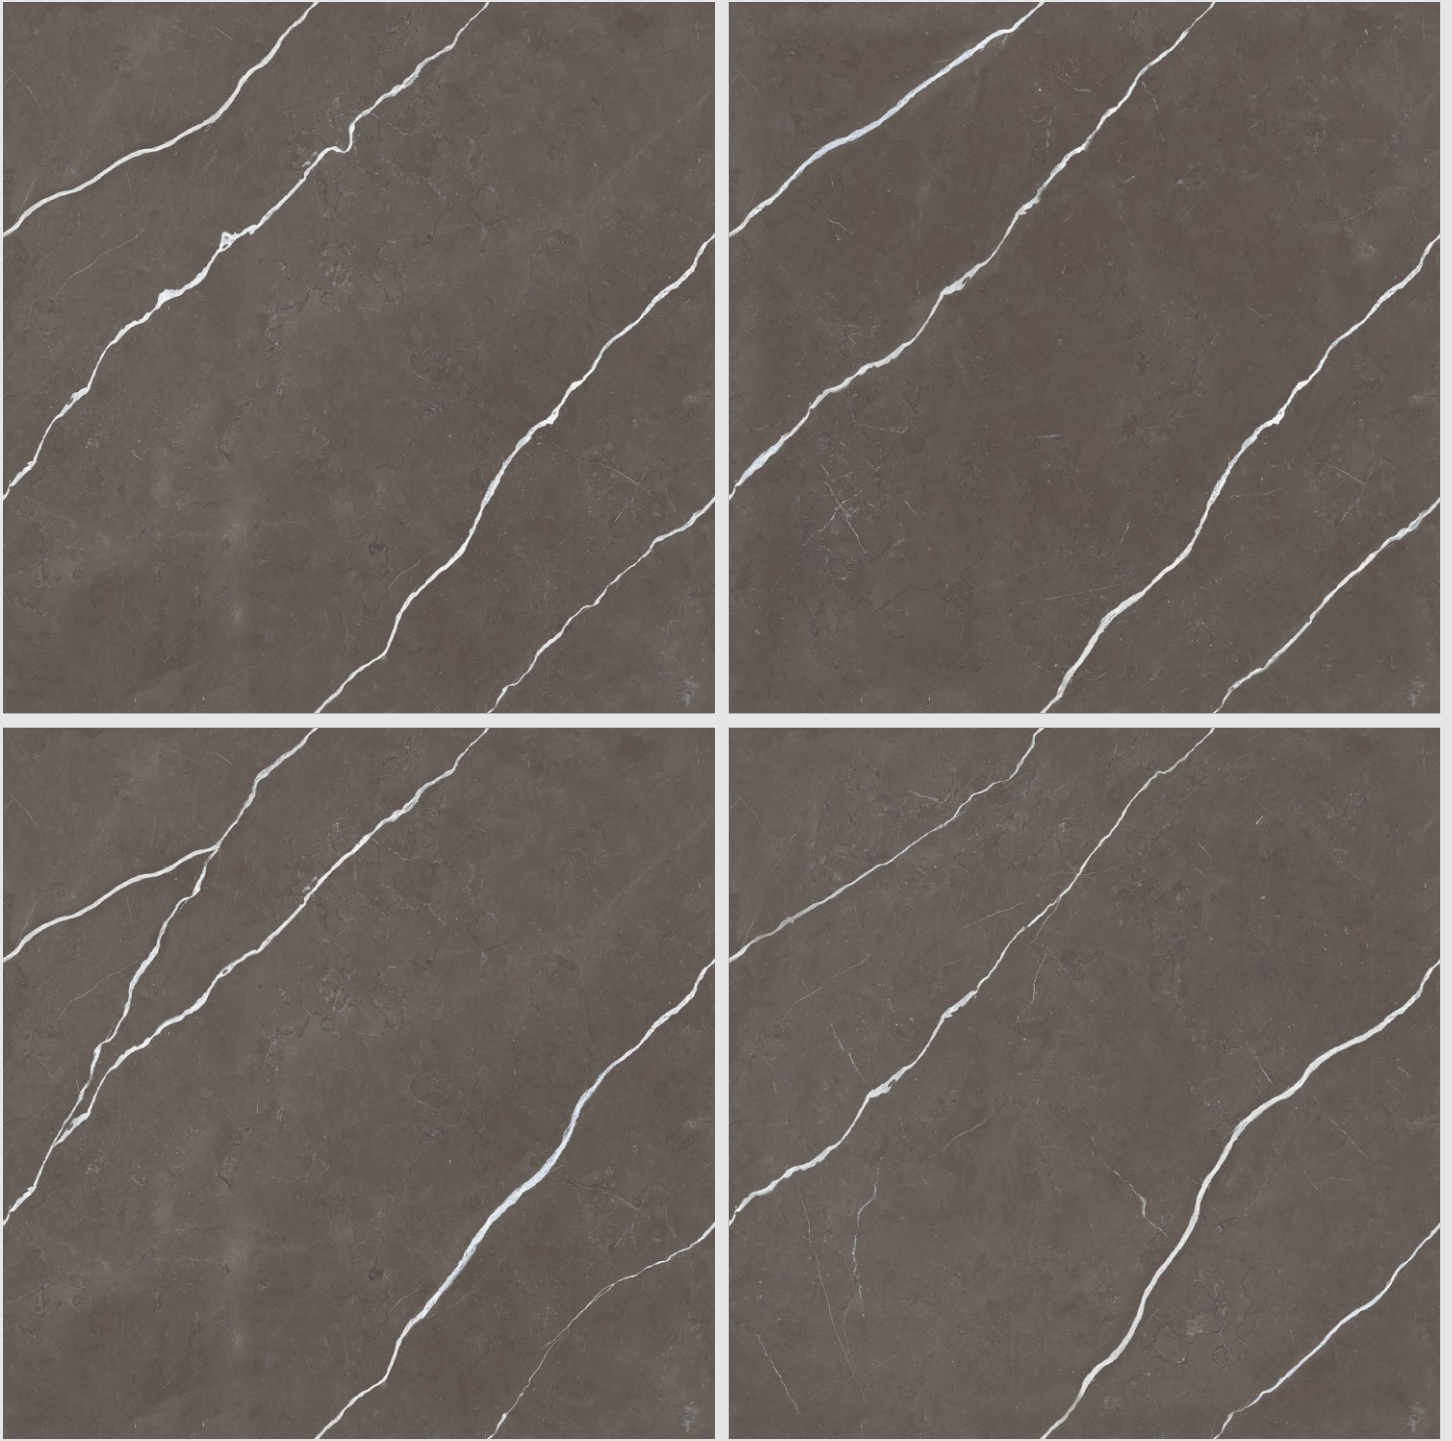

ESTORIA CHOCO

R-04

Antovia™
surfaces

600x
600mm

Endless
Glossy Finish