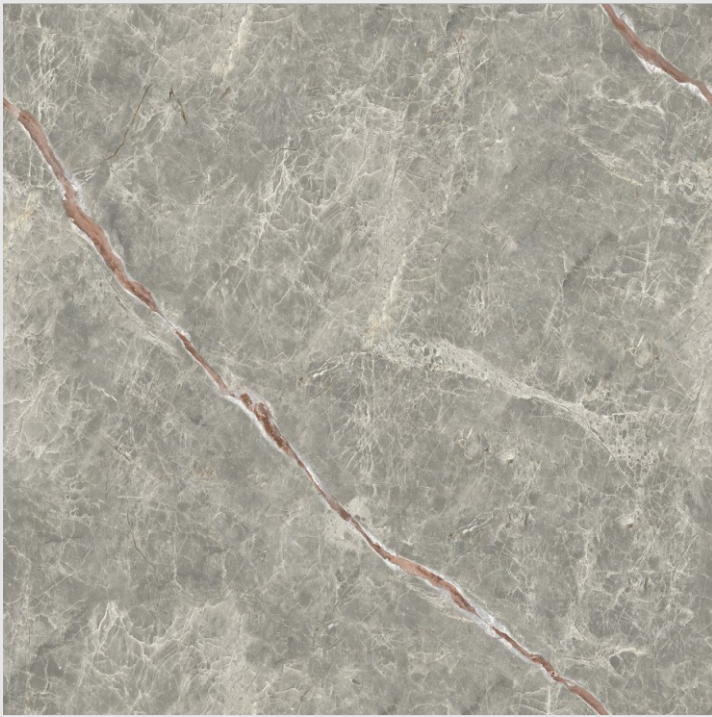

R-03

Antovia™
surfaces

600x
600mm

Endless
Glossy Finish

EZAR GOLD

EZAR MUD

R-03

Antovia[™]
surfaces