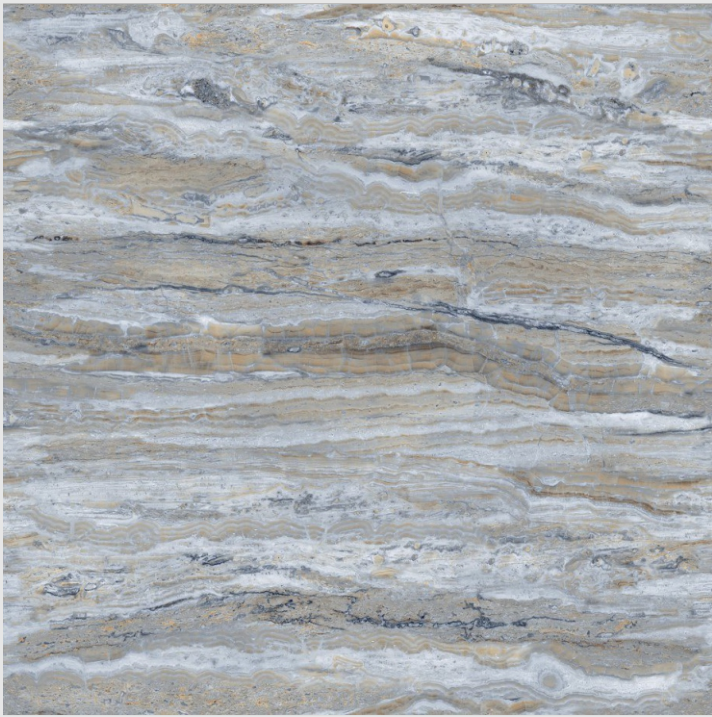

ARMADA IVORY

ARMADA MUD

R-04

Antovia[™]
surfaces

600x
600mm

Endless
Glossy Finish

ATTIKO BLUE

R-04