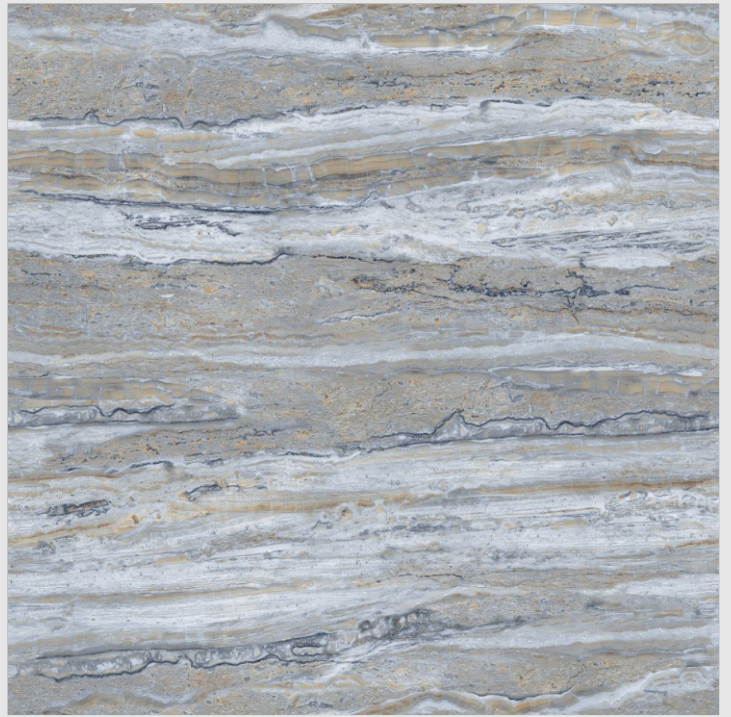

ARMADA IVORY

ARMADA MUD

R-04

Antovia[™]
surfaces

600x
600mm

Endless
Glossy Finish

ATTIKO BLUE

R-04