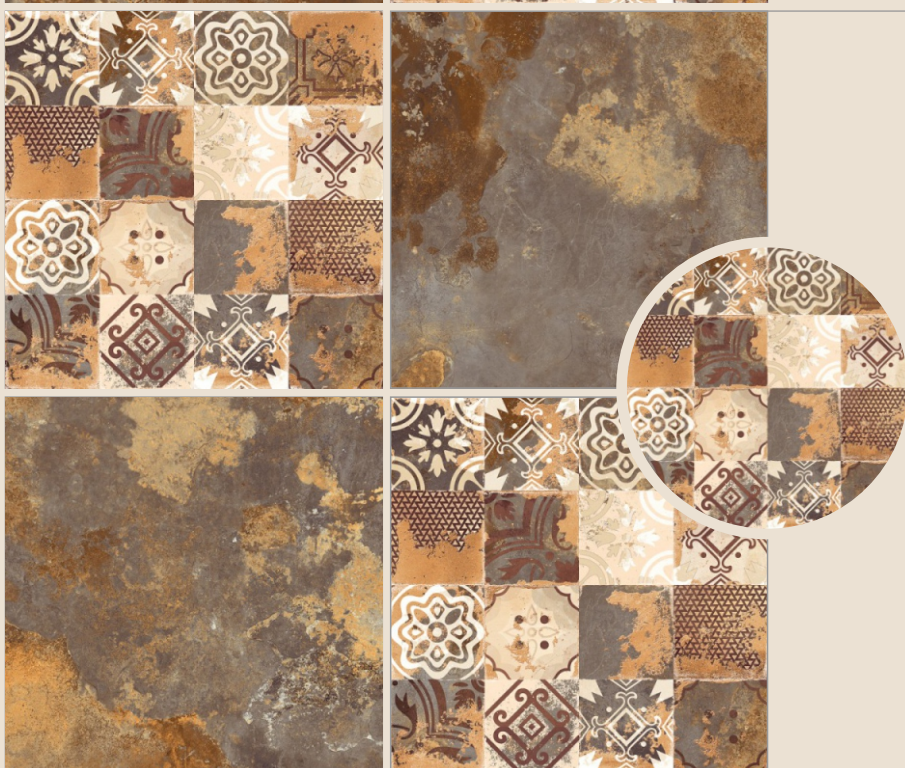

**04  
Random**

**URINO RUST  
DECOR**

**Carving  
Finish**

**URINO  
RUST**

**600X  
600MM** | **Matt  
Finish**

**04  
Random**

URINO RUST

**ZULOX BEIGE  
DECOR**