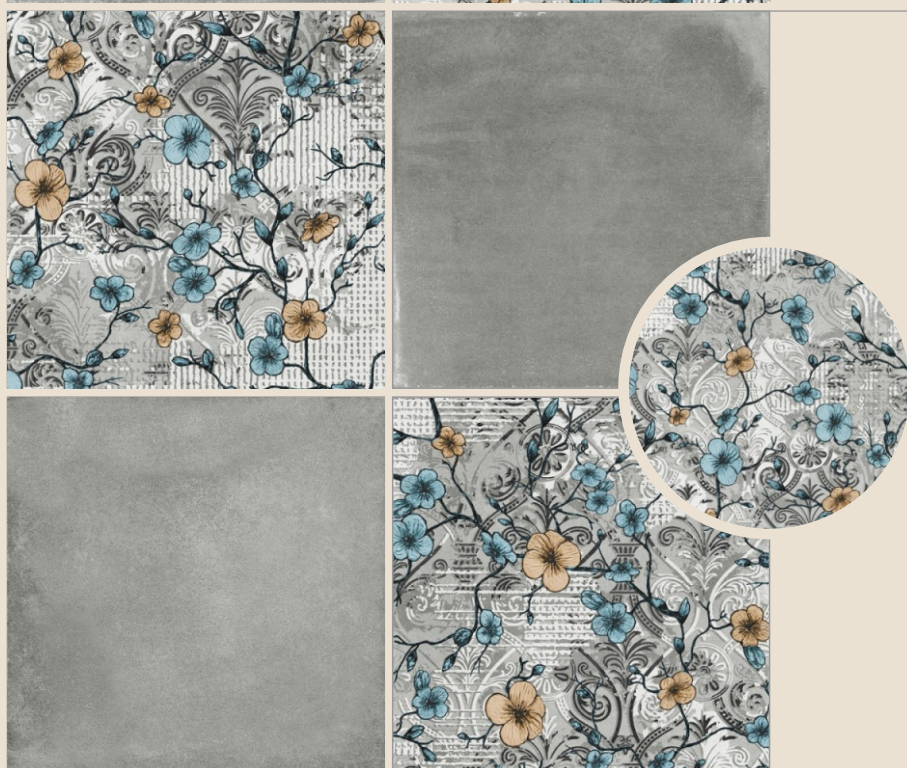

**LEUCIO
LUX**

600X | **Matt**
600MM | Finish