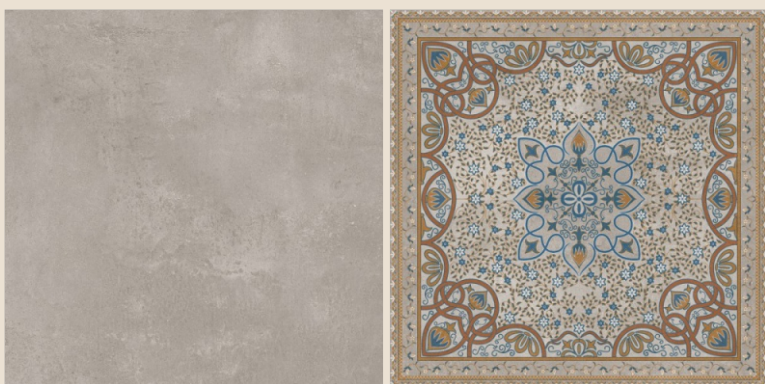

SLANA VIVA

**TAJ CLAY**  
DECOR

**03** | **Carving**  
Random | Finish

**TAJ**  
**CLAY**

**600X** | **Matt**  
600MM | Finish

**06**  
Random

**TAJ MUD  
DECOR**

**Carving  
Finish**