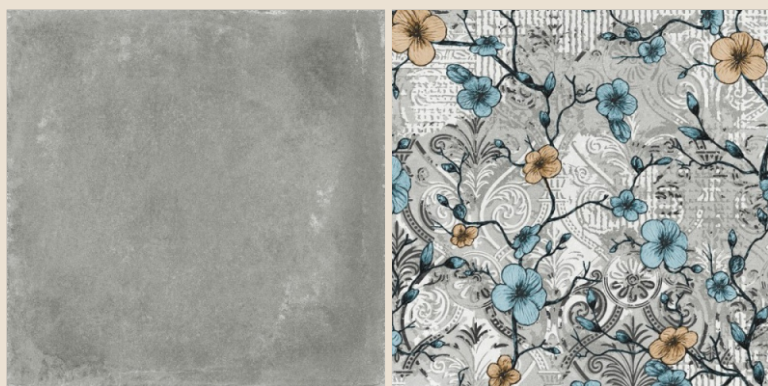

**LEUCIO LUX
DECOR**

03 | **Carving**
Random | Finish