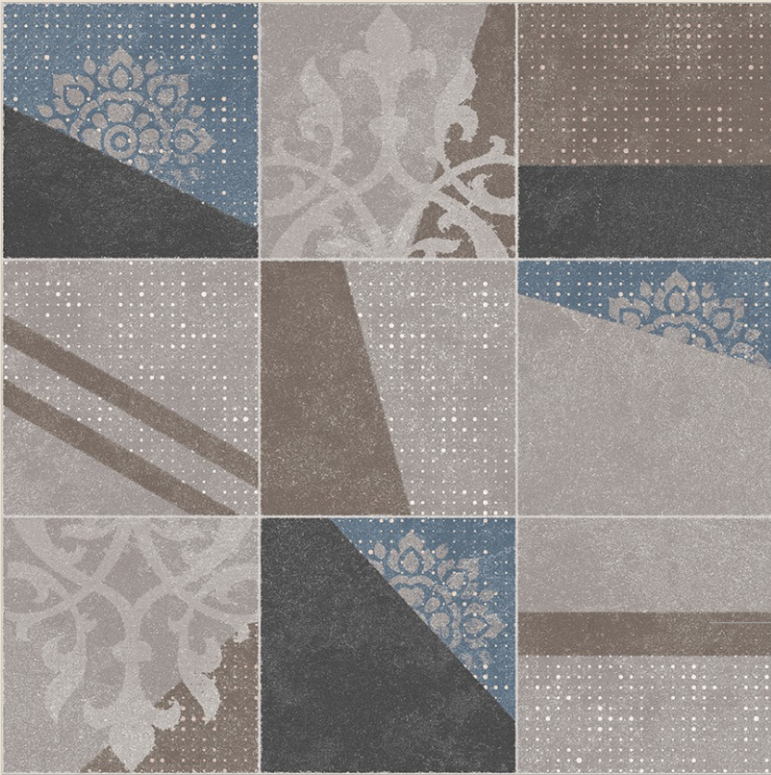

**600X  
600MM** | **Matt  
Finish**

**06  
Random**

**PERLA BROWN  
DECOR**

**02** | **Carving**  
Random | Finish

**PERLA  
BROWN**

**600X** | **Matt**  
600MM | Finish

**06**  
Random

PERLA BROWN