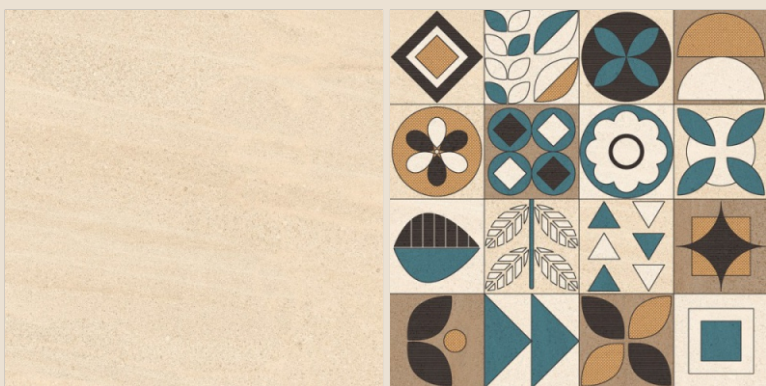

ARSITO MIX
DECOR

04 Random | **Carving**
Finish