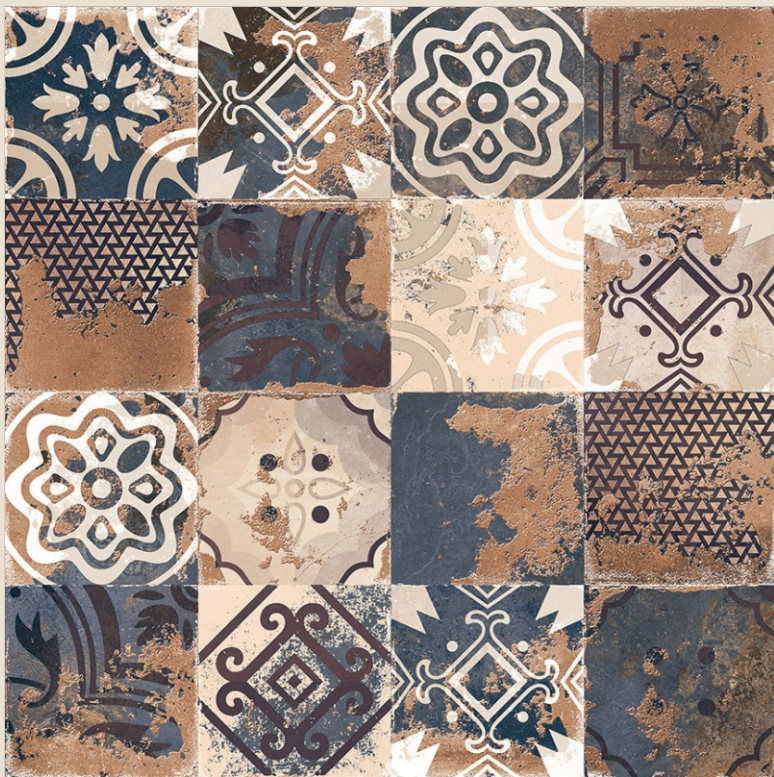

**TAJ  
MUD**

**600X  
600MM** | **Matt  
Finish**

**06  
Random**

TAJ MUD

**URINO AZUL  
DECOR**

**Carving  
Finish**

**URINO  
AZUL**

**600X  
600MM** | **Matt  
Finish**