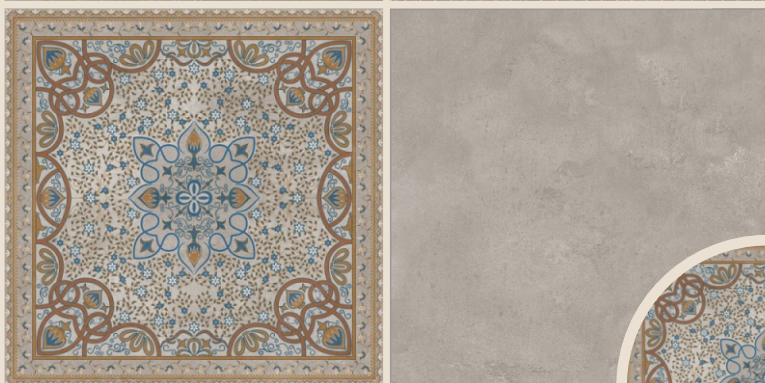

**TAJ
MUD**

**600X
600MM** | **Matt
Finish**

**06
Random**