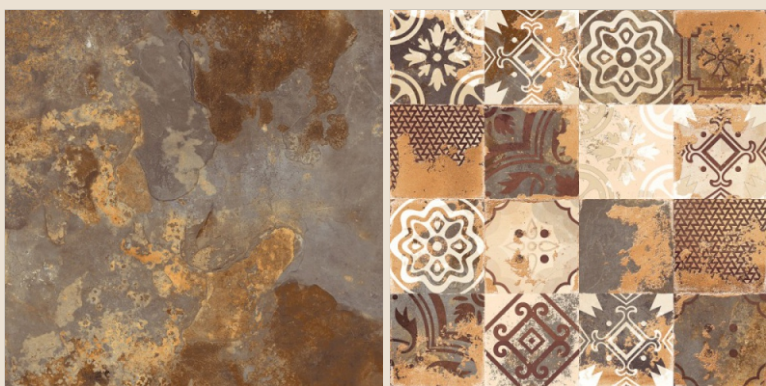

**URINO RUST
DECOR**

**Carving
Finish**