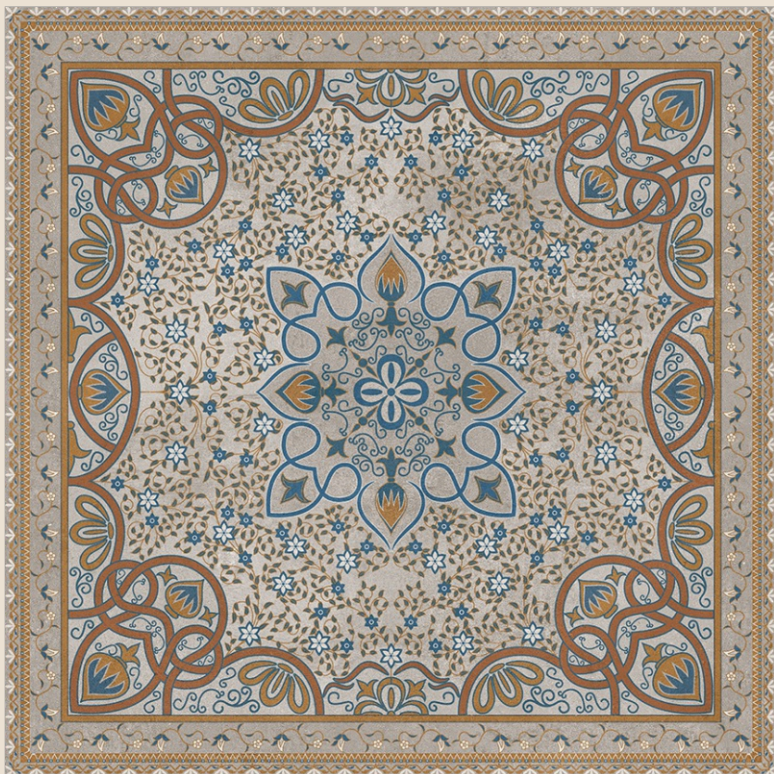

SLANA VIVA

**TAJ CLAY**  
DECOR

**03** | **Carving**  
Random | Finish

**TAJ**  
**CLAY**

**600X** | **Matt**  
600MM | Finish

**06**  
Random

**TAJ MUD  
DECOR**

**Carving  
Finish**