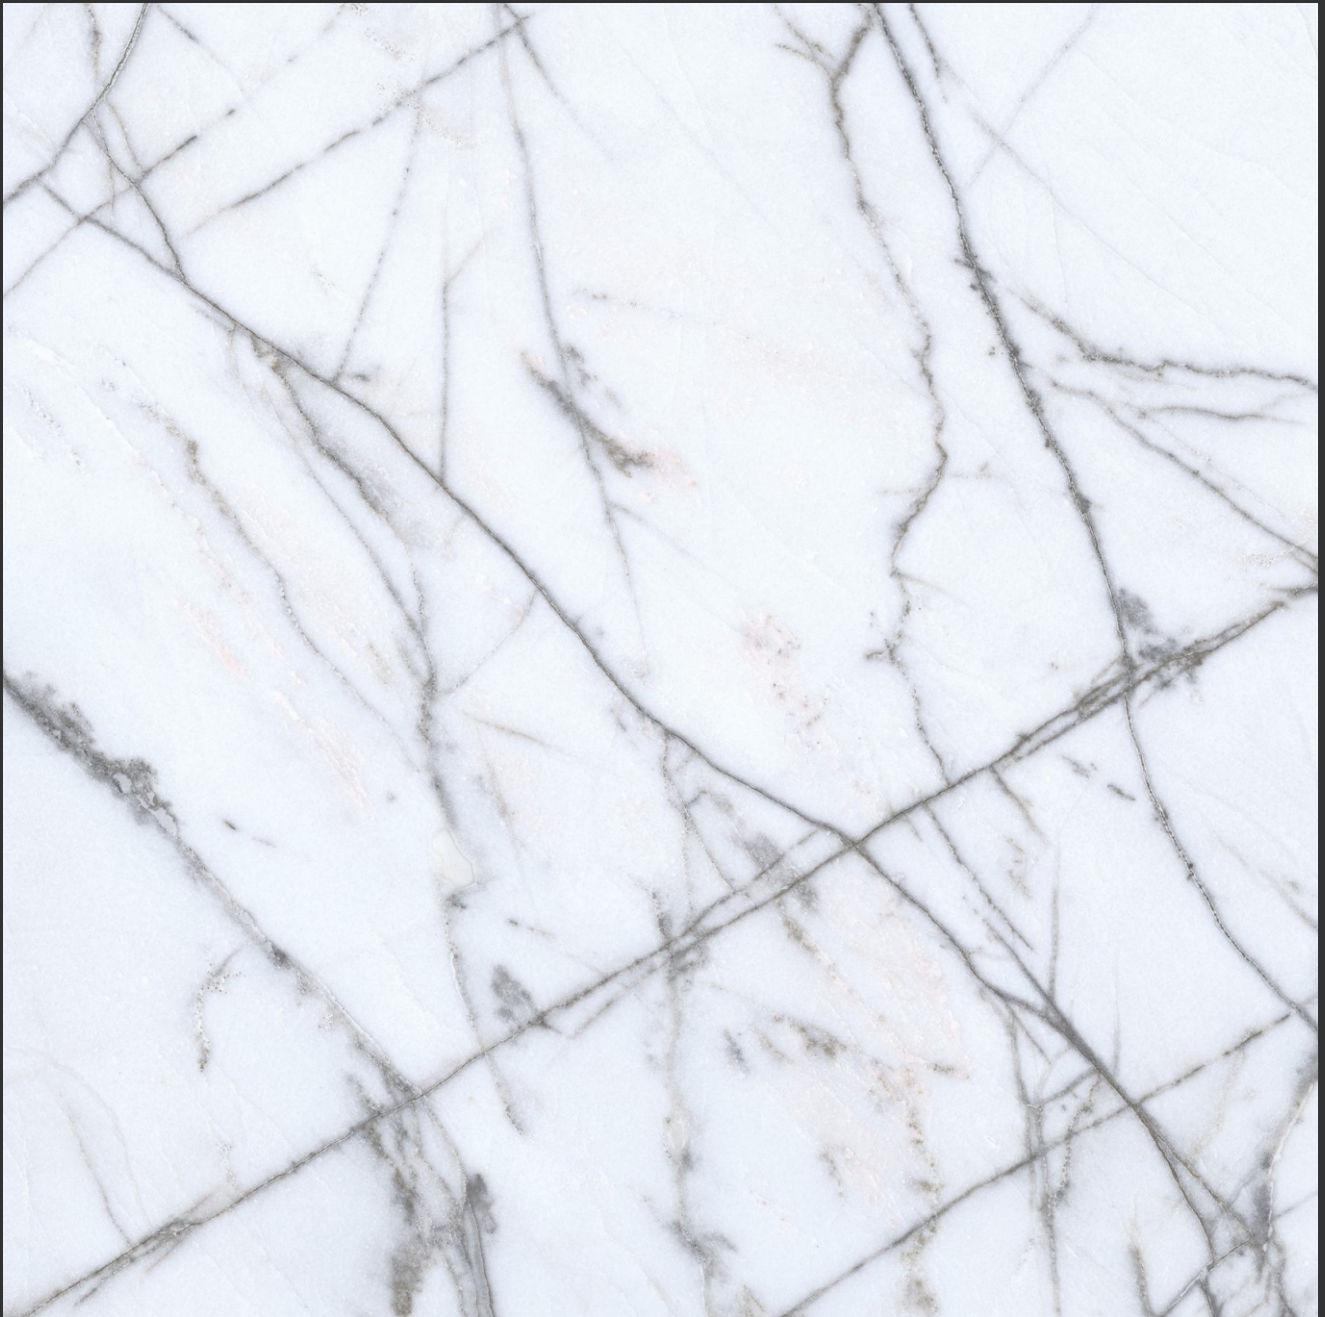

R-6

Antovia[™]
surfaces

VENOM MUD

GLOSSY FINISH

VENOM MUD

R-8

Antovia[™]
surfaces

VENTO BLUE