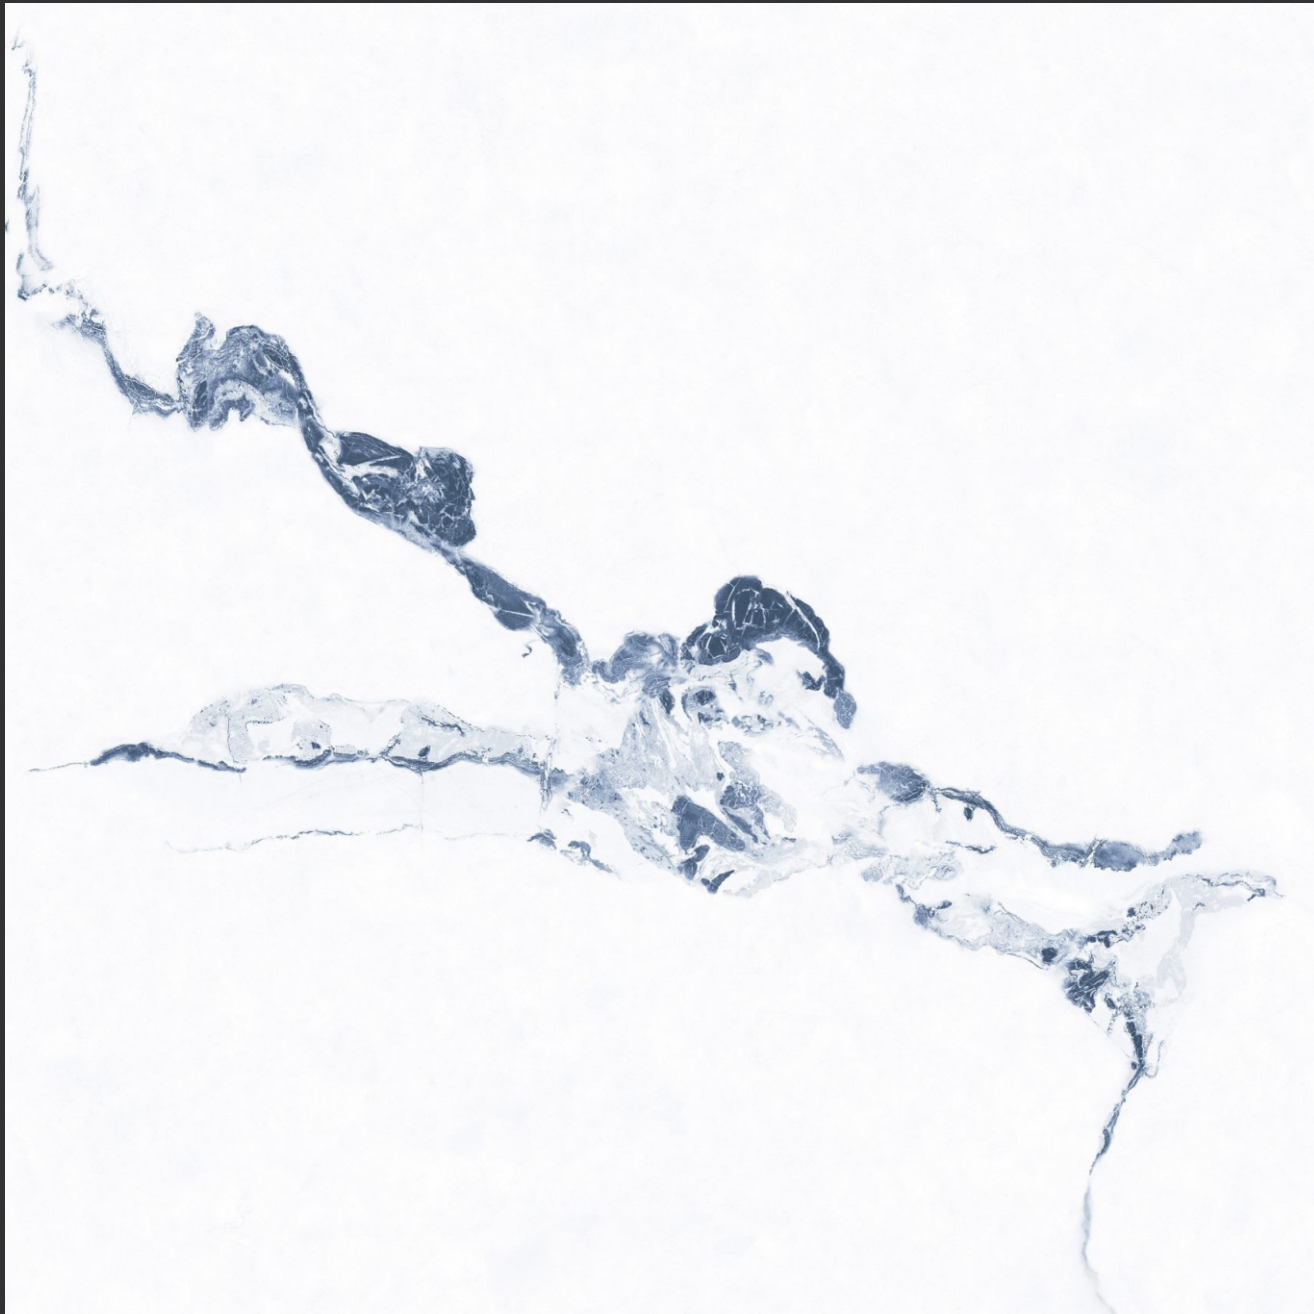

R-6

Antovia[™]
surfaces

VENOM MUD

GLOSSY FINISH

VENOM MUD

R-8

Antovia[™]
surfaces

VENTO BLUE