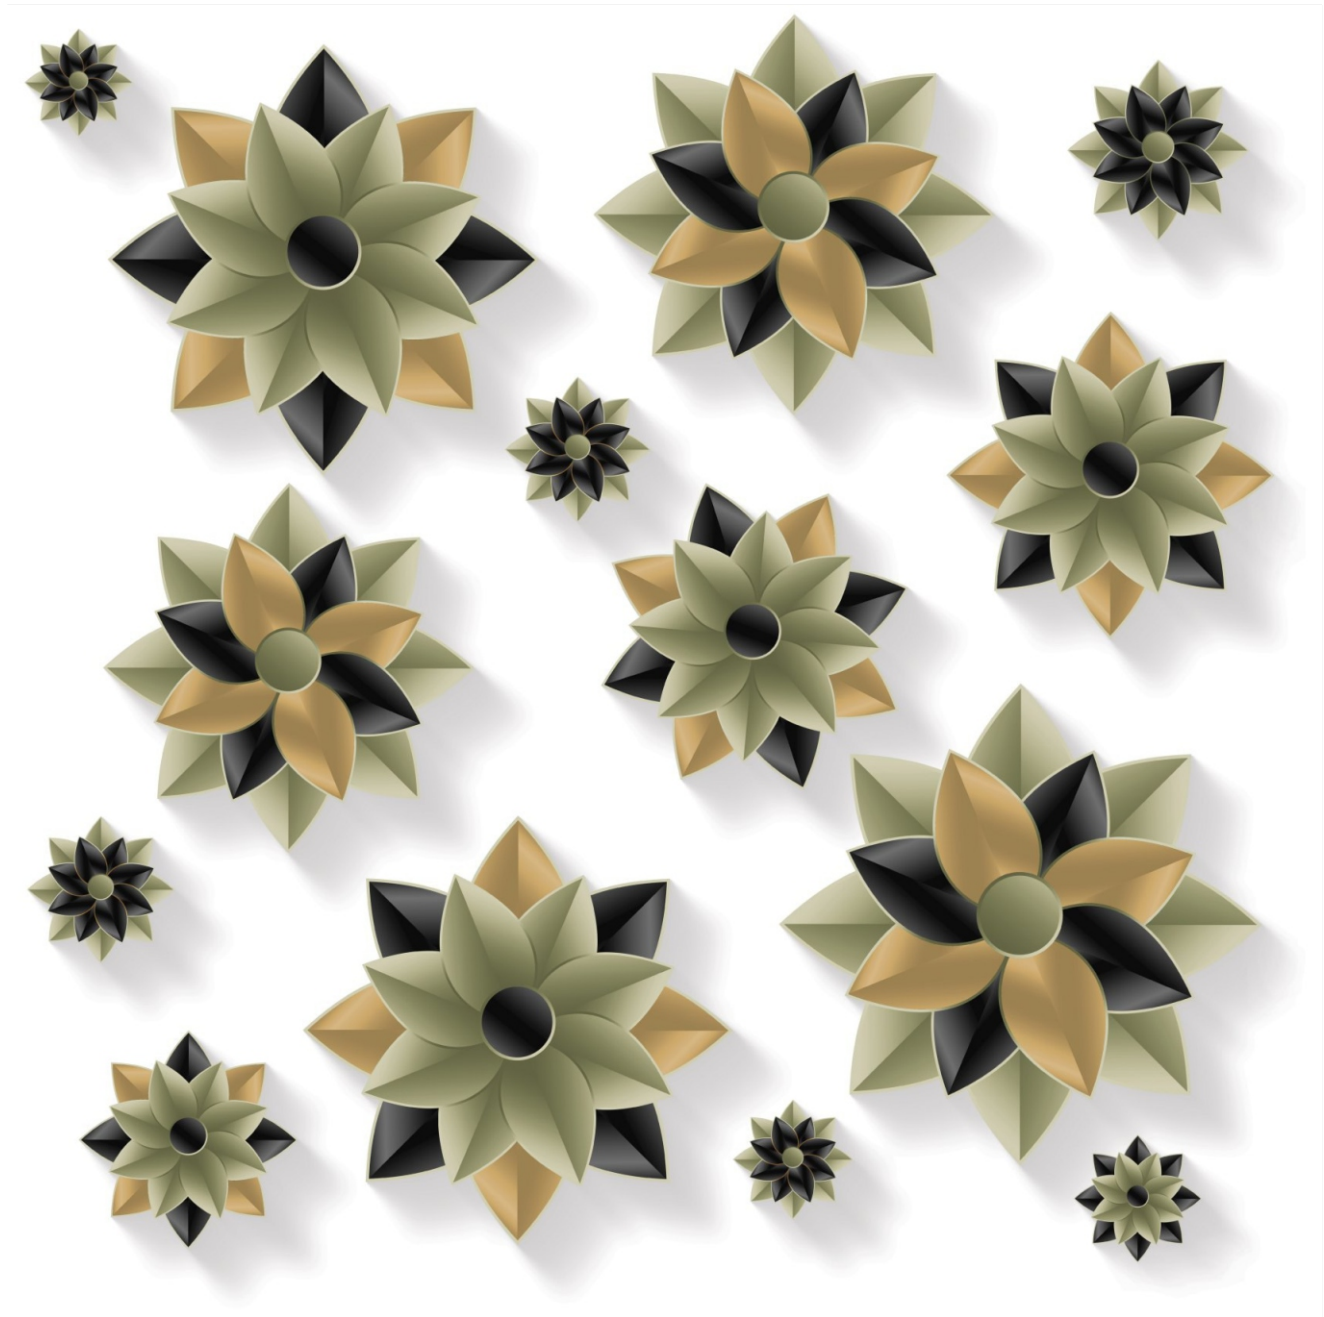

**ZINNIA
MUD**

**600x
600mm**

**Glossy
Finish**