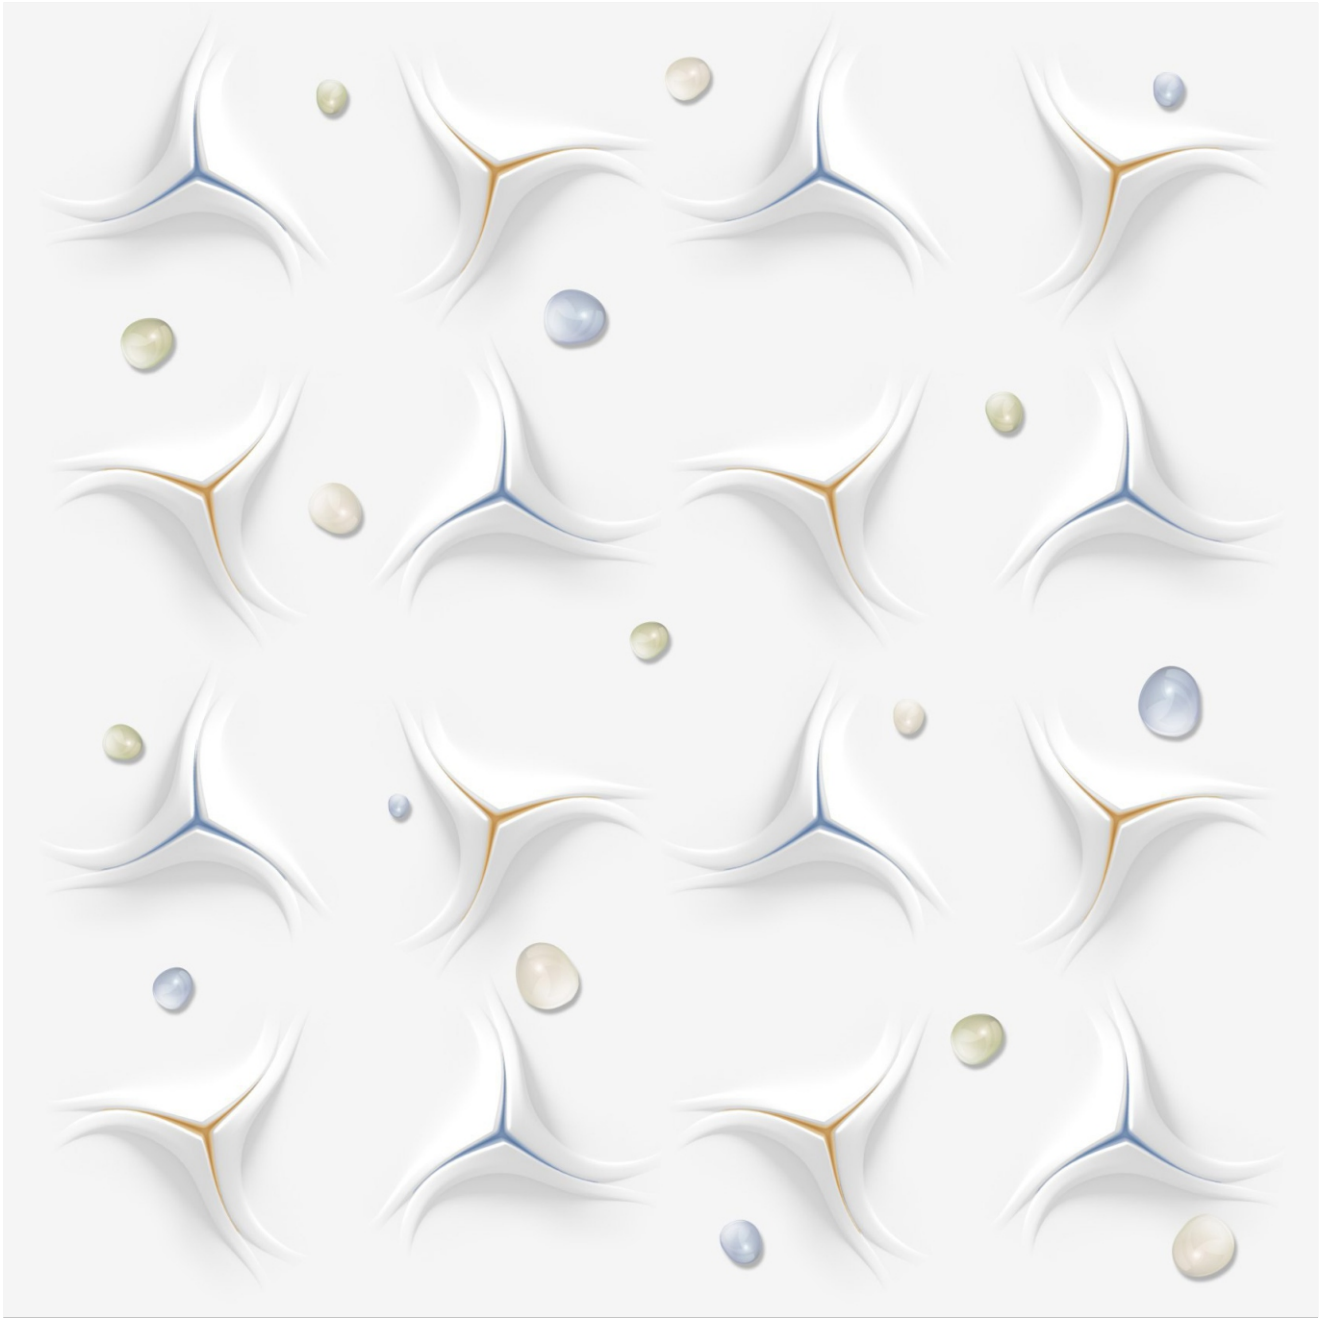

DORIS
NATURAL

600x
600mm | **Glossy**
Finish