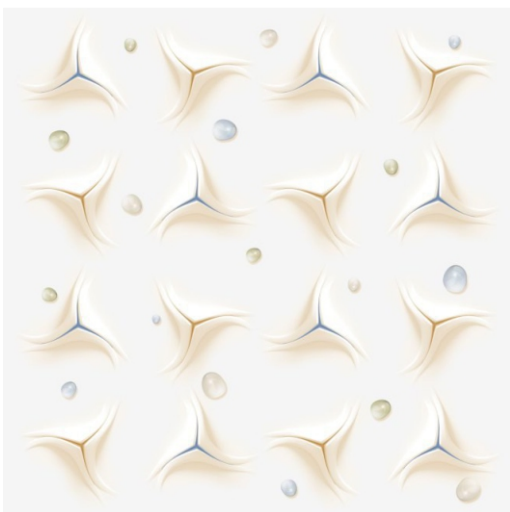

DAISY IRIS

**DAISY
MUD**

**600x
600mm**

**Glossy
Finish**

DORIS
NATURAL

600x
600mm | **Glossy**
Finish

DORIS NATURAL

**DORIS
SEPIA**