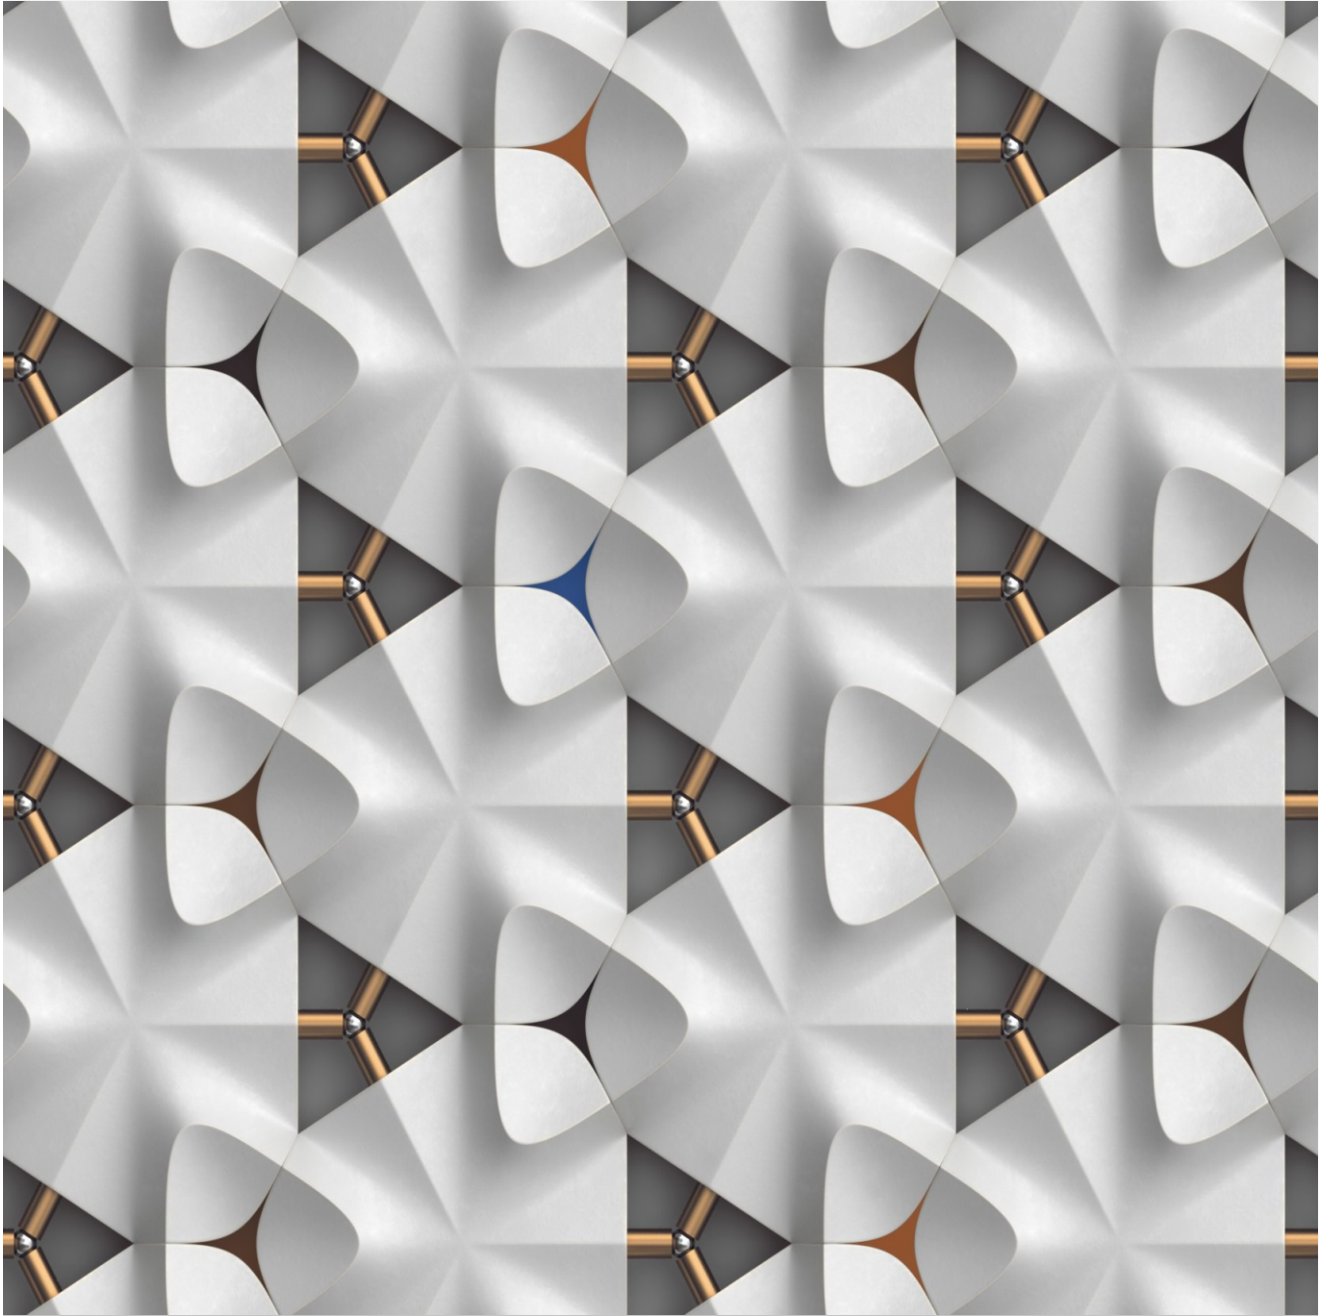

SPIRALCUBE
BLUE

600x
600mm | **Glossy**
Finish

SPIRAL CUBE BLUE

SPIRALCUBE
SEPIA

600x
600mm | **Glossy**
Finish

**TRIANGULAR
GREY**

**600x
600mm** | **Glossy
Finish**

TRIANGULAR GREY