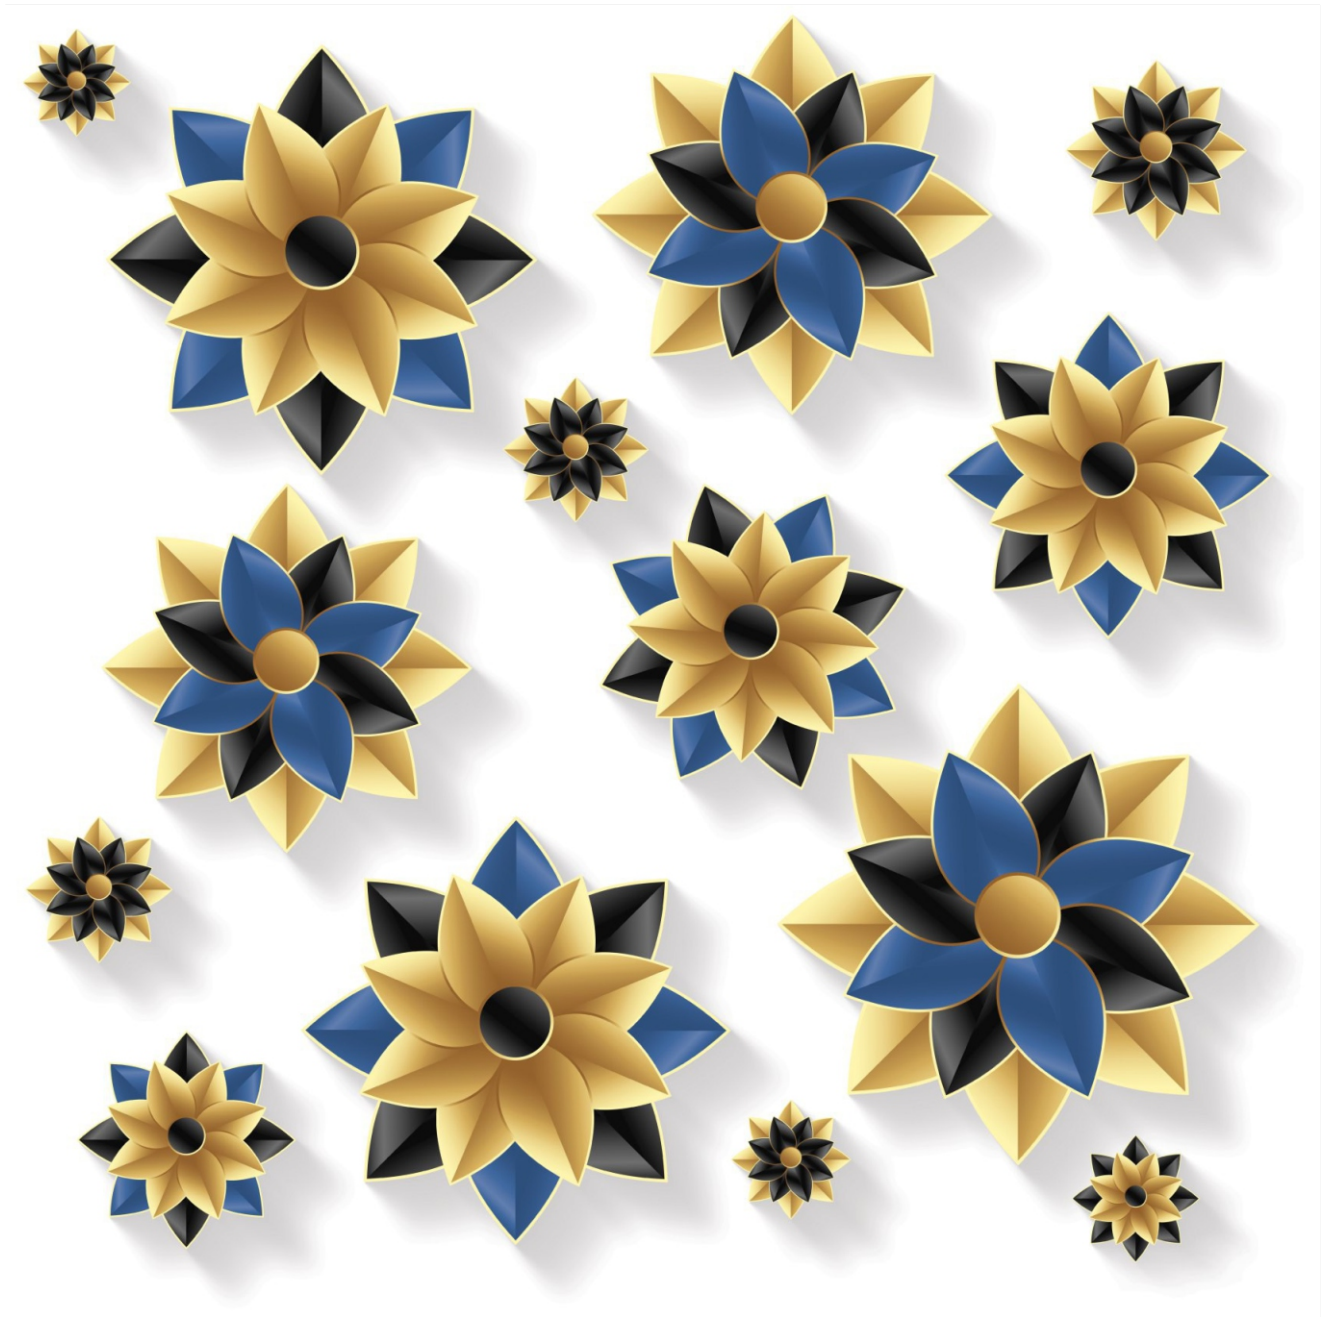

**TRIANGULAR
SEPIA**

**600x
600mm** | **Glossy
Finish**

**TROJAN
MIX**

**600x
600mm** | **Glossy
Finish**

TROJAN MIX

TROJAN
NATURAL

600x
600mm

**ZINNIA
MIX**