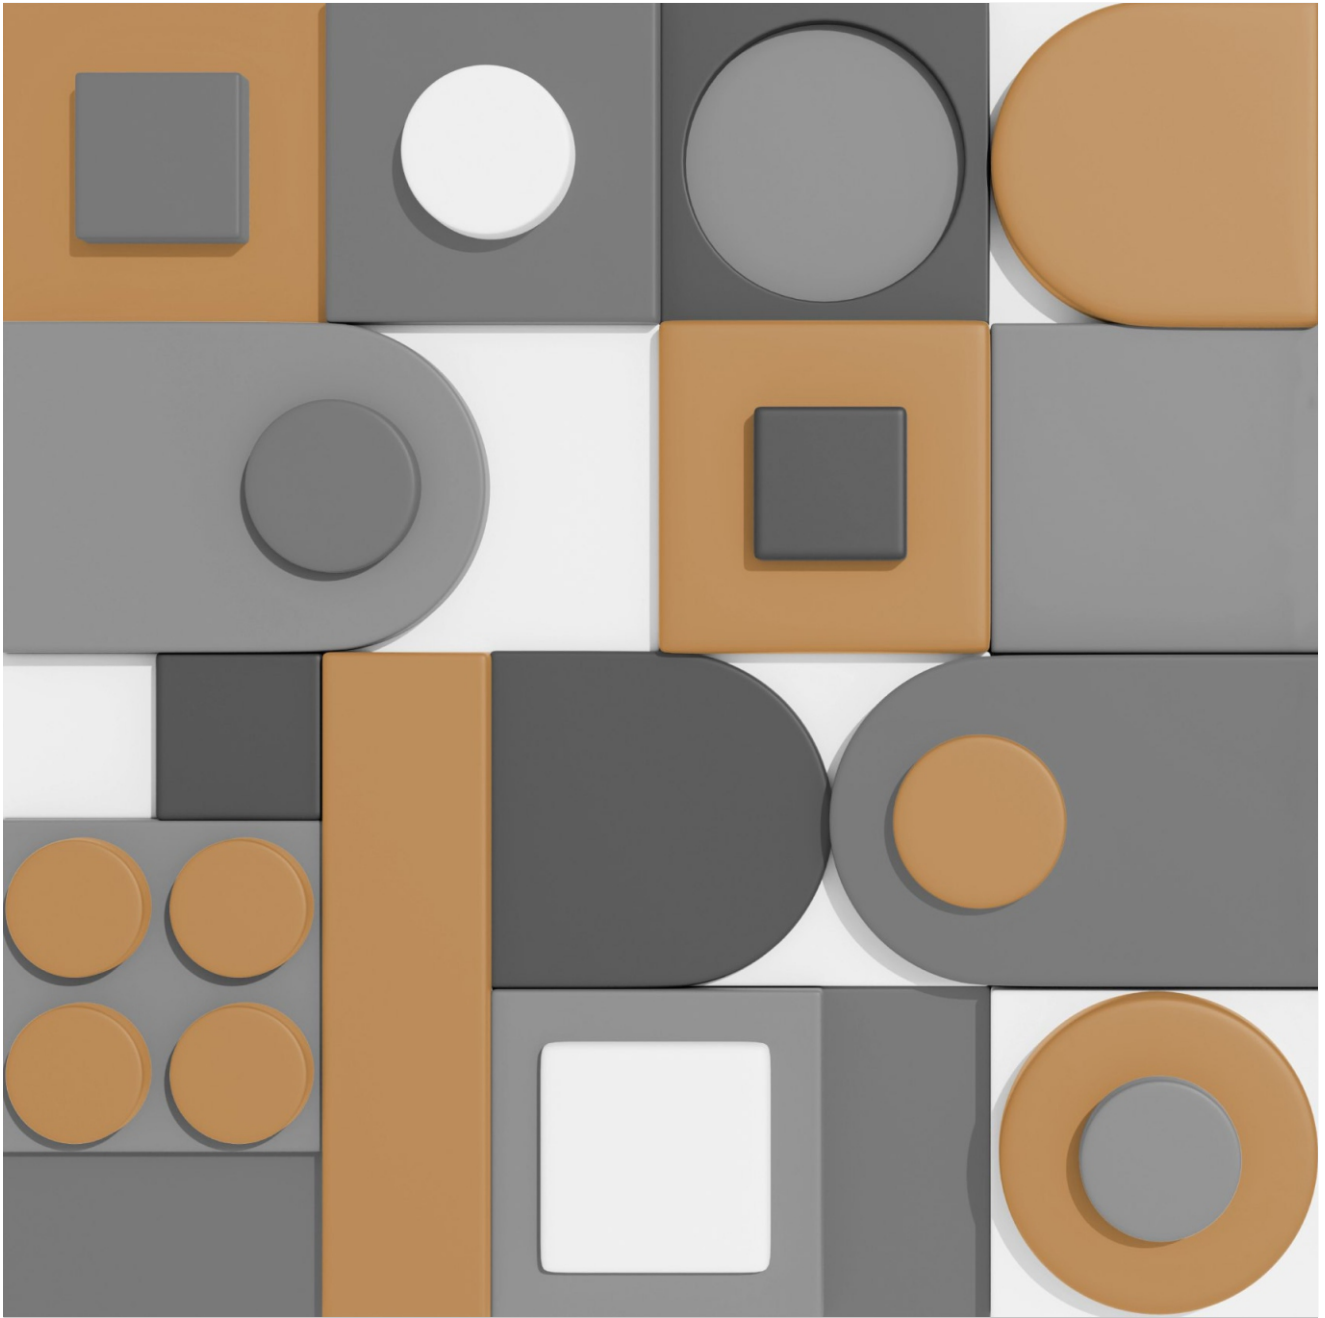

**ARISTO
MIX**

**600x
600mm** | **Glossy
Finish**