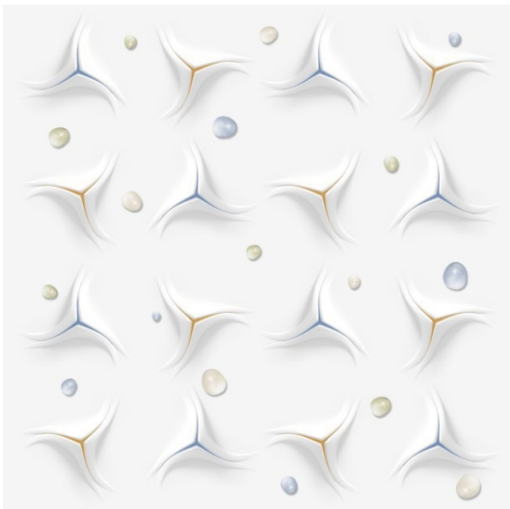

DORIS
NATURAL

600x
600mm | **Glossy**
Finish