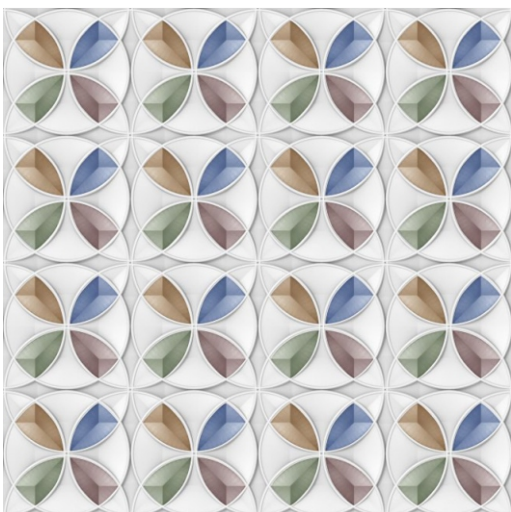

**Glossy
Finish**

**JASPER
MUD**

**600x
600mm**

**Glossy
Finish**

JASPER MUD

**PARADISE
MUD**

**600x
600mm** | **Glossy
Finish**

PARADISE MUD

**PARADISE
SEPIA**

**600x
600mm**

**Glossy
Finish**

**PENTON
MIX**

**600x
600mm** | **Glossy
Finish**

PENTON MIX

**PENTON
SOLO**

**600x
600mm** | **Glossy
Finish**