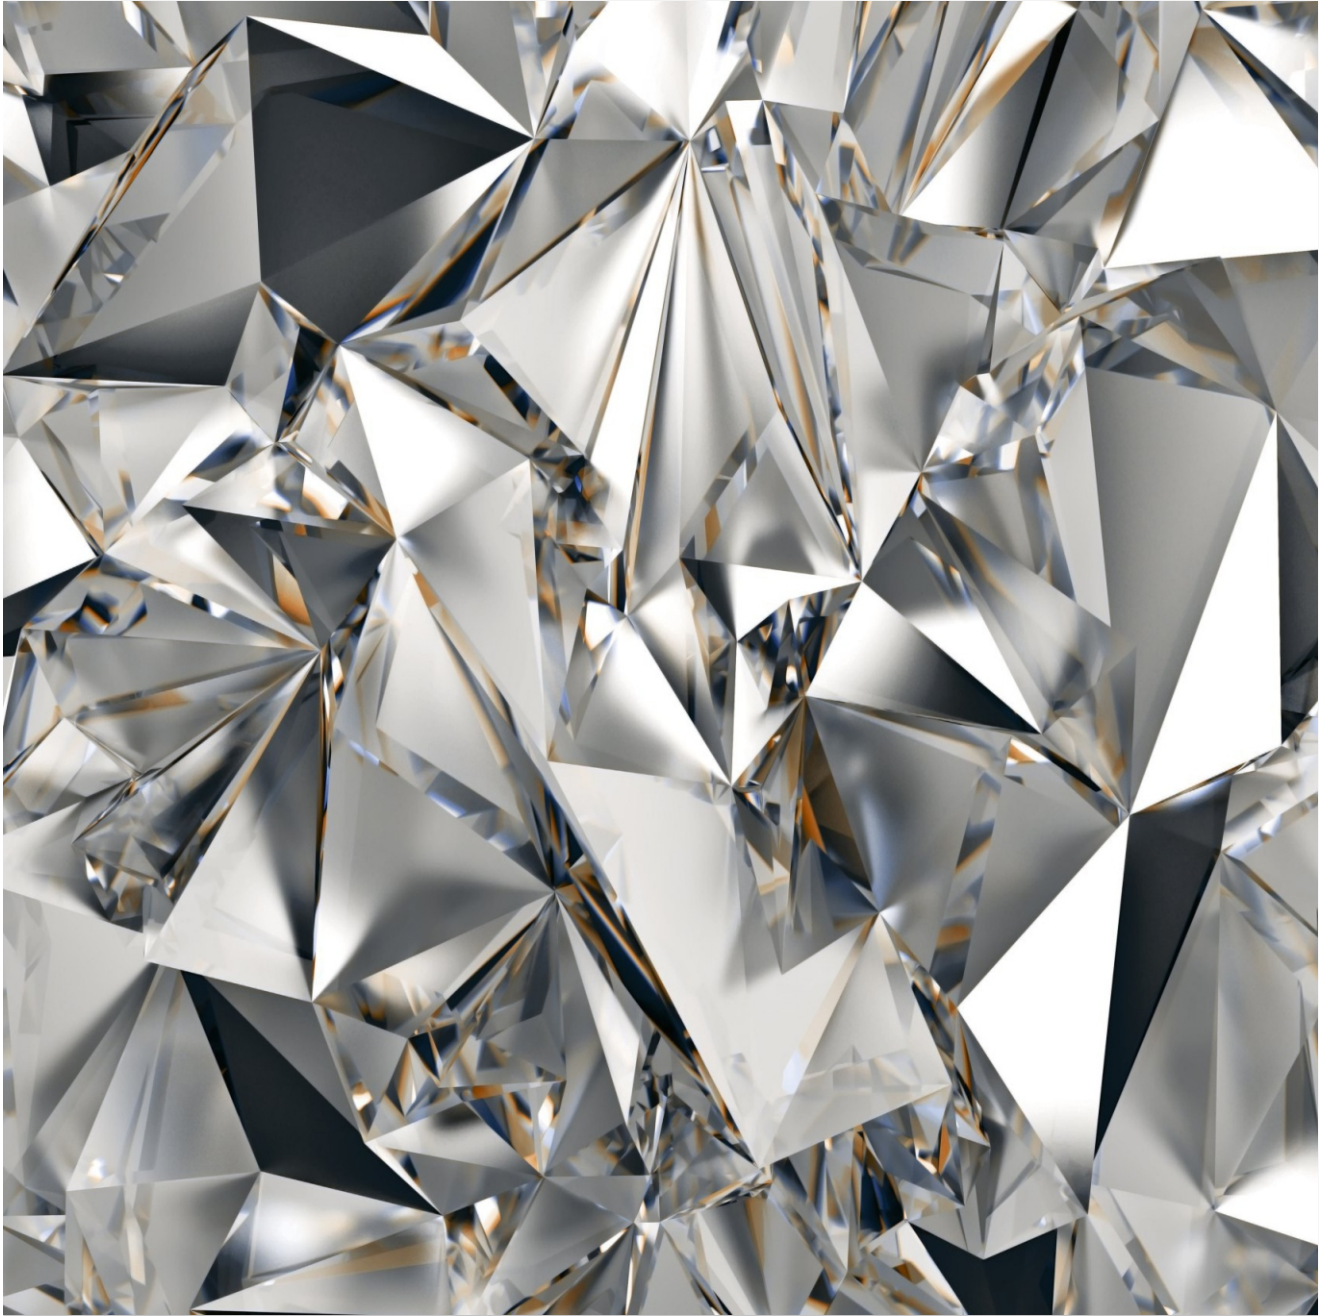

**CRISTAL
MUD**

**600x
600mm**

**Glossy
Finish**