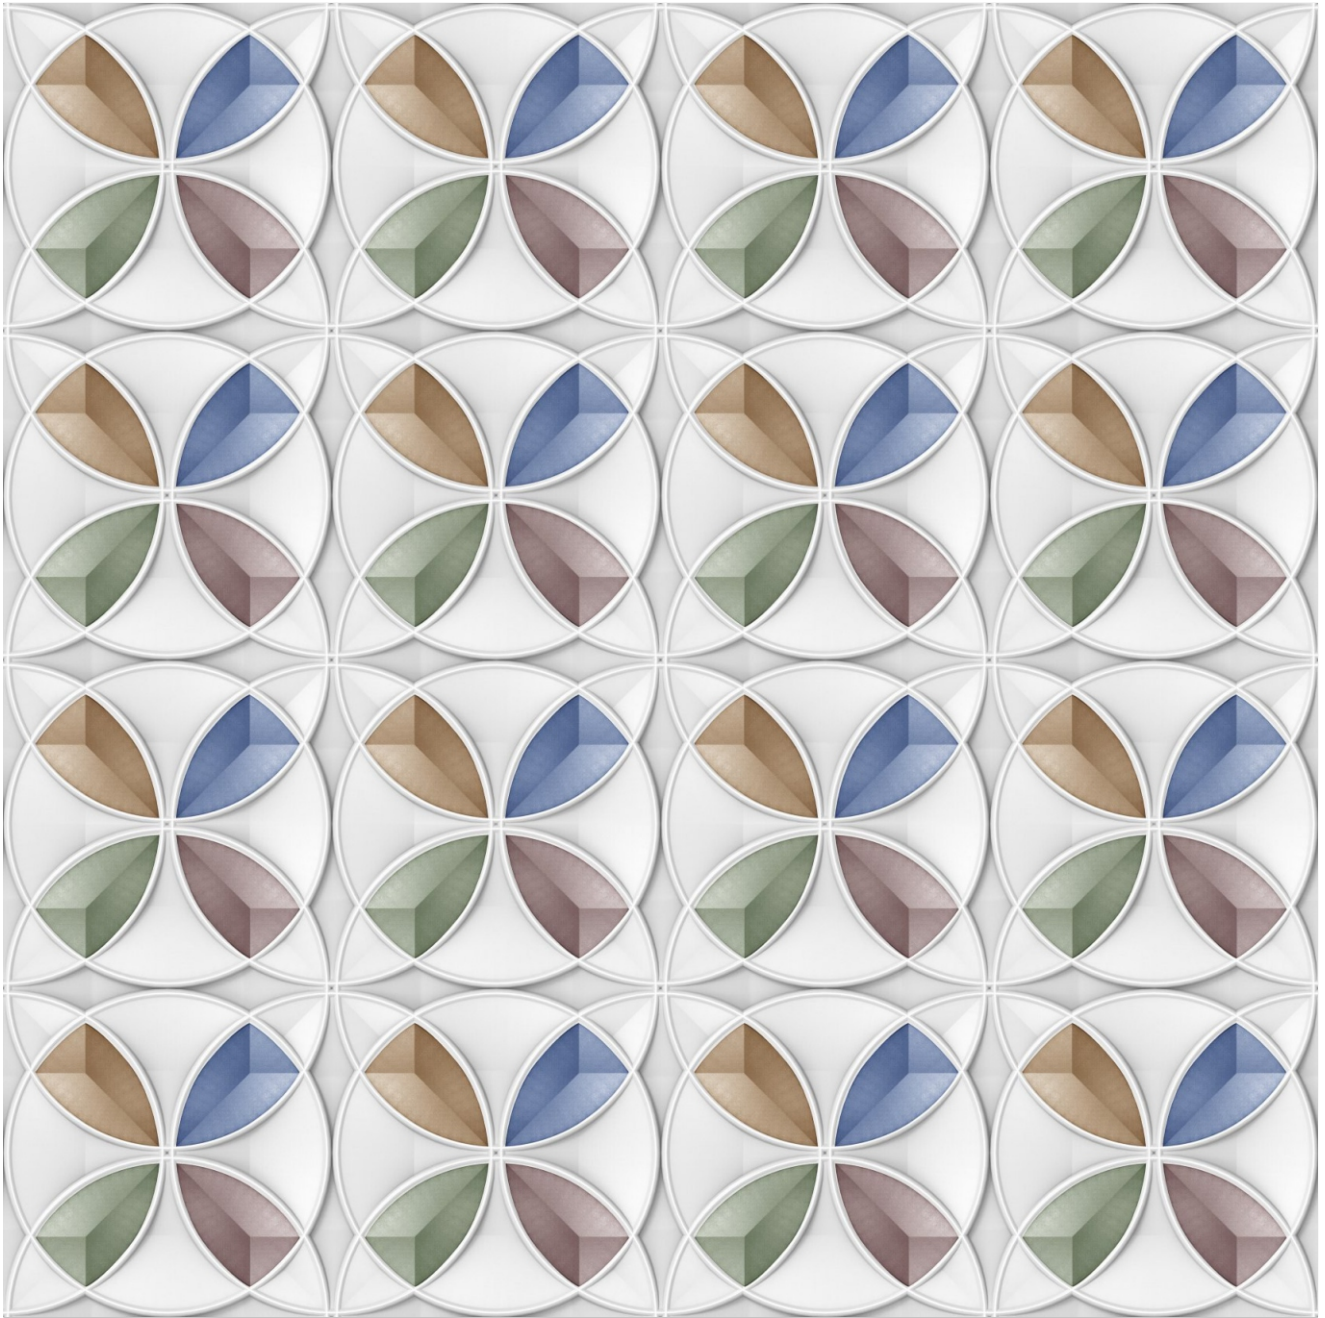

**Glossy
Finish**

**JASPER
MUD**

**600x
600mm**

**Glossy
Finish**

JASPER MUD

**PARADISE
MUD**

**600x
600mm** | **Glossy
Finish**

PARADISE MUD

**PARADISE
SEPIA**

**600x
600mm**

**Glossy
Finish**

**PENTON
MIX**

**600x
600mm** | **Glossy
Finish**

PENTON MIX

**PENTON
SOLO**

**600x
600mm** | **Glossy
Finish**