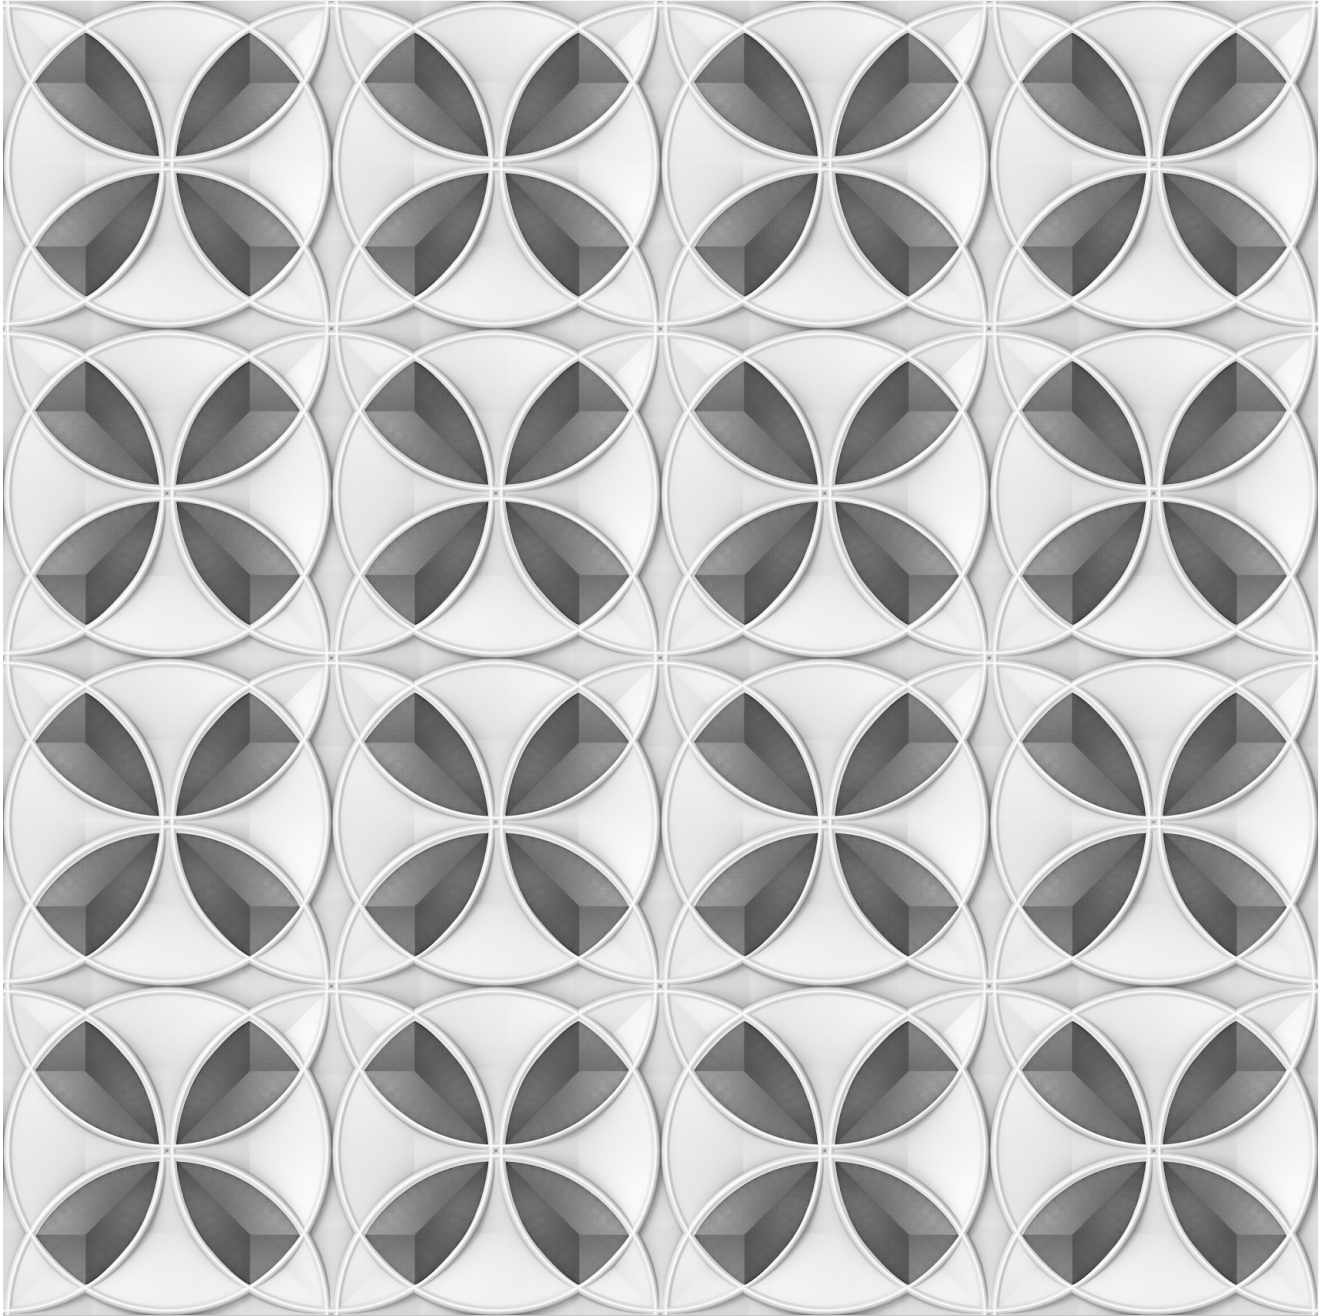

**PARADISE
SEPIA**

**600x
600mm**

**Glossy
Finish**

**PENTON
MIX**

**600x
600mm** | **Glossy
Finish**

PENTON MIX

**PENTON
SOLO**

**600x
600mm** | **Glossy
Finish**