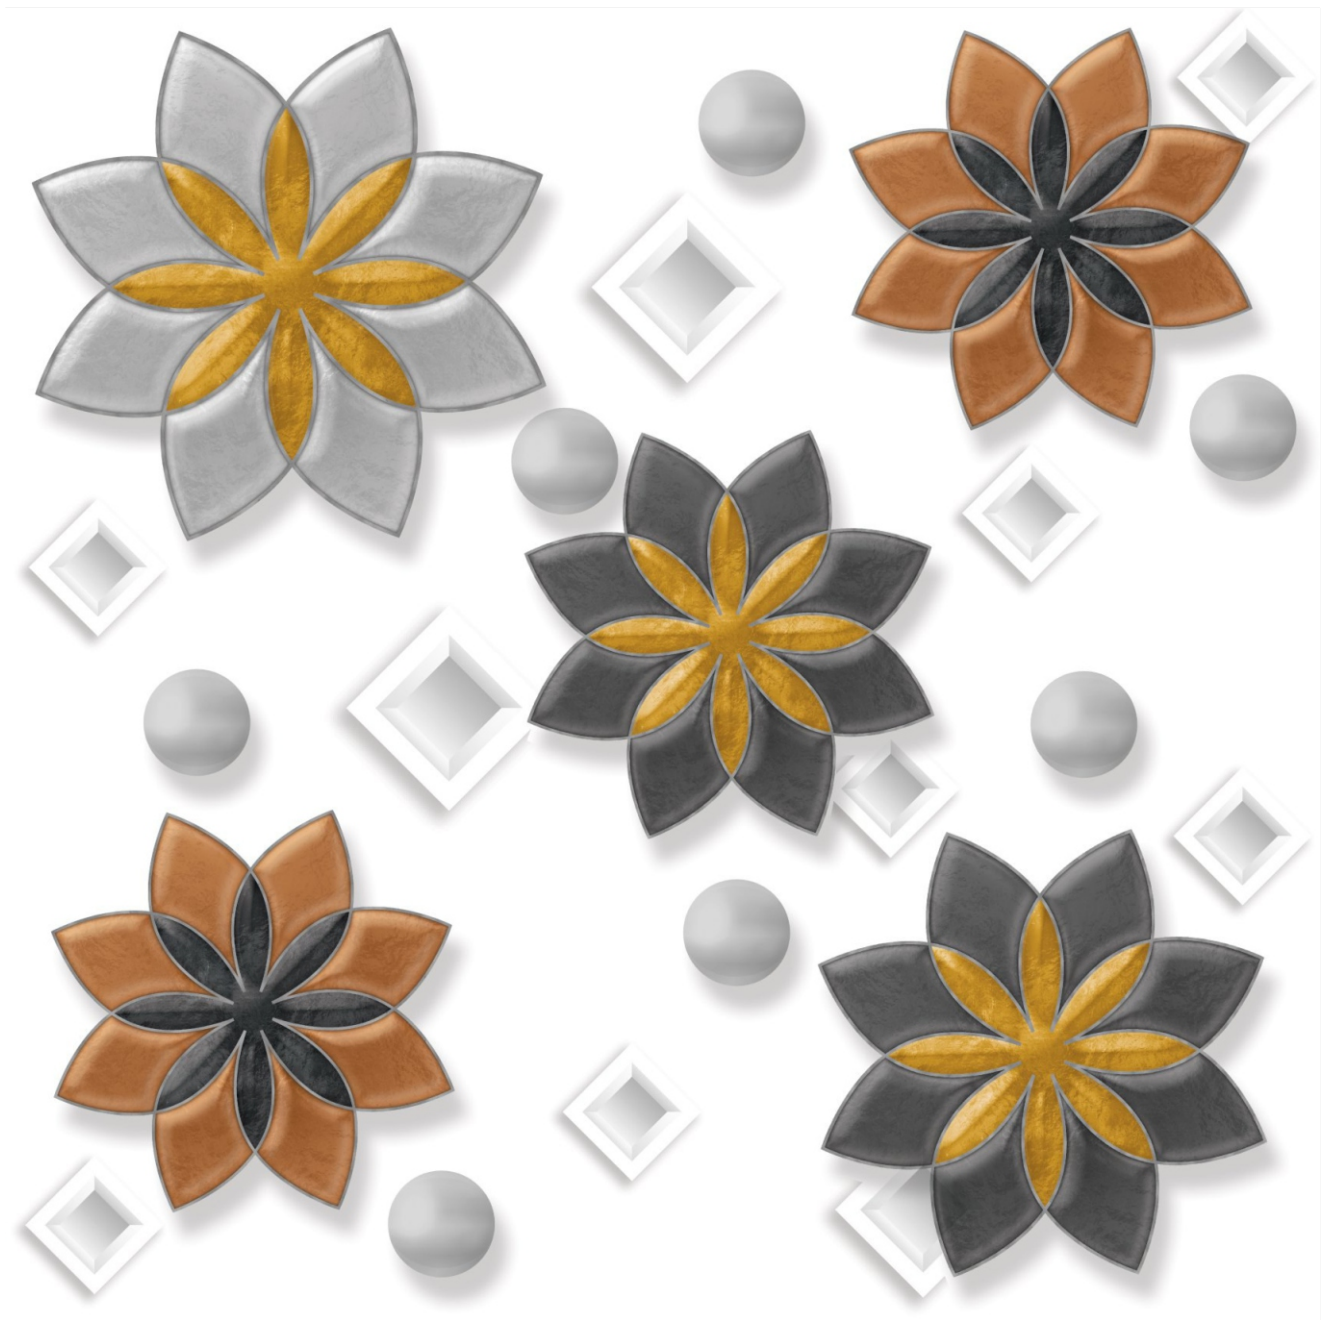

**ASTER
MIX**

**600x
600mm**

**Glossy
Finish**