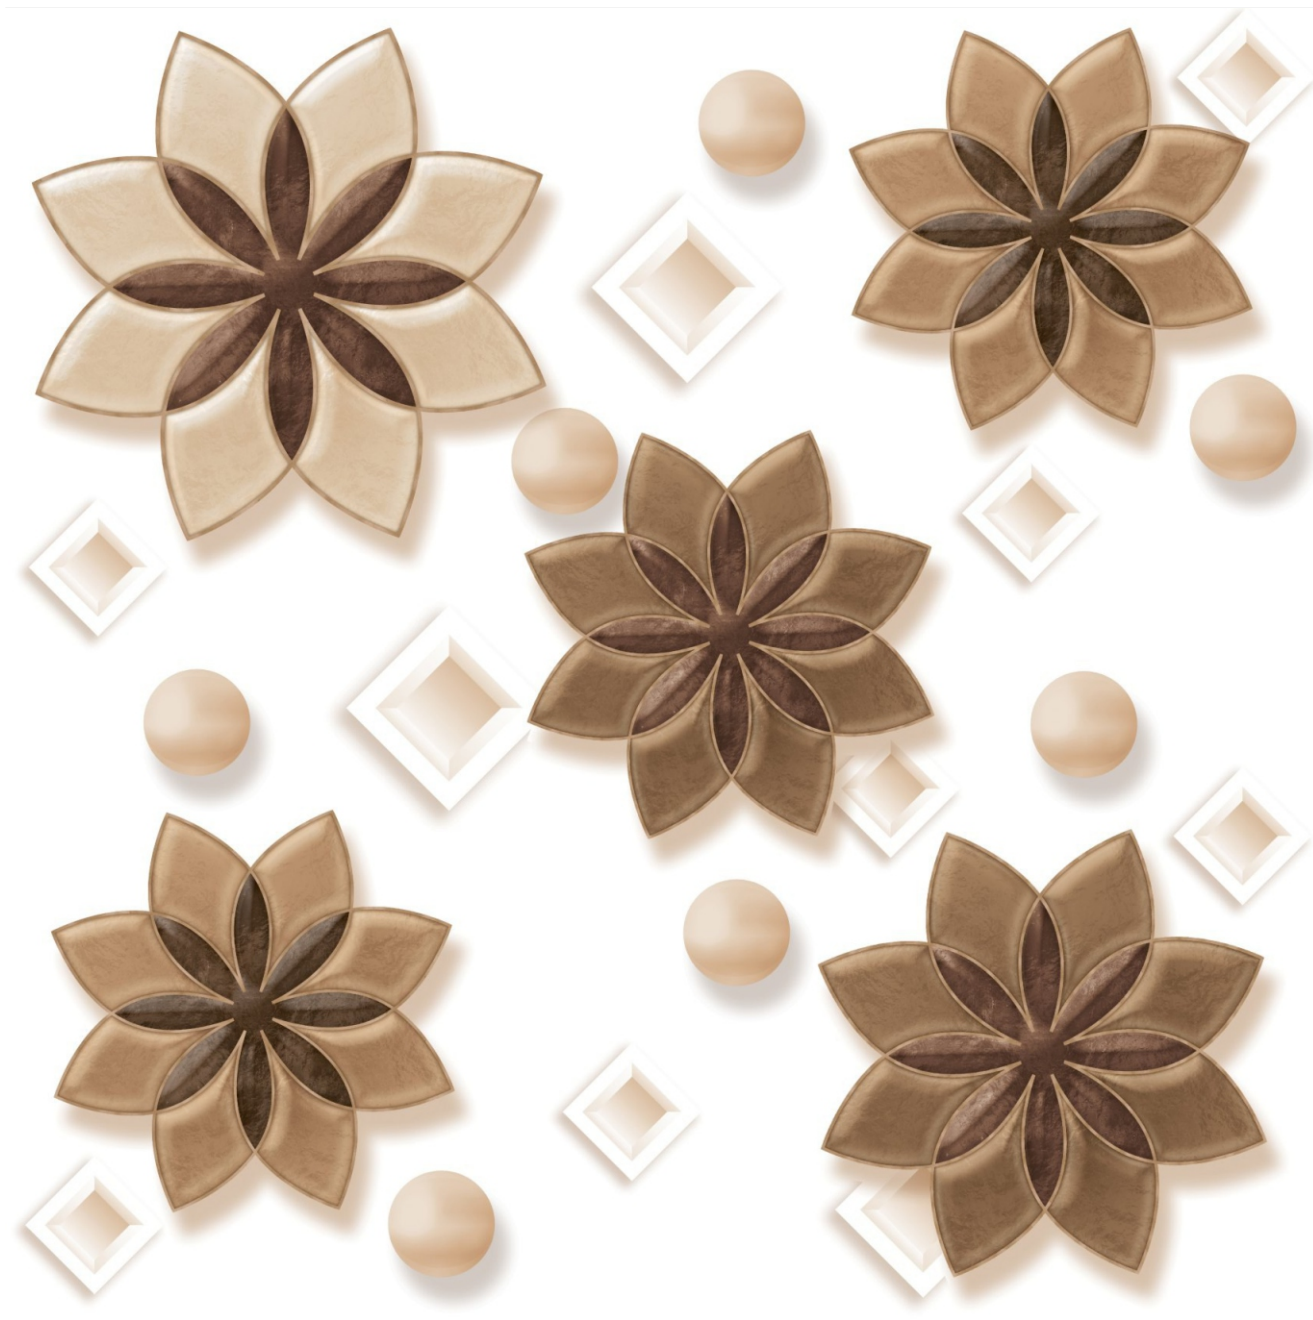

**ASTER
MUD**

**600x
600mm**

**Glossy
Finish**