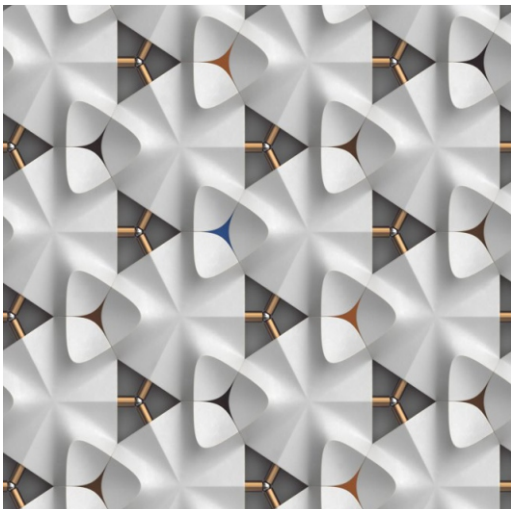

SPIRALCUBE
BLUE

600x
600mm | **Glossy**
Finish

SPIRAL CUBE BLUE

SPIRALCUBE
SEPIA

600x
600mm | **Glossy**
Finish

**TRIANGULAR
GREY**

**600x
600mm** | **Glossy
Finish**

TRIANGULAR GREY