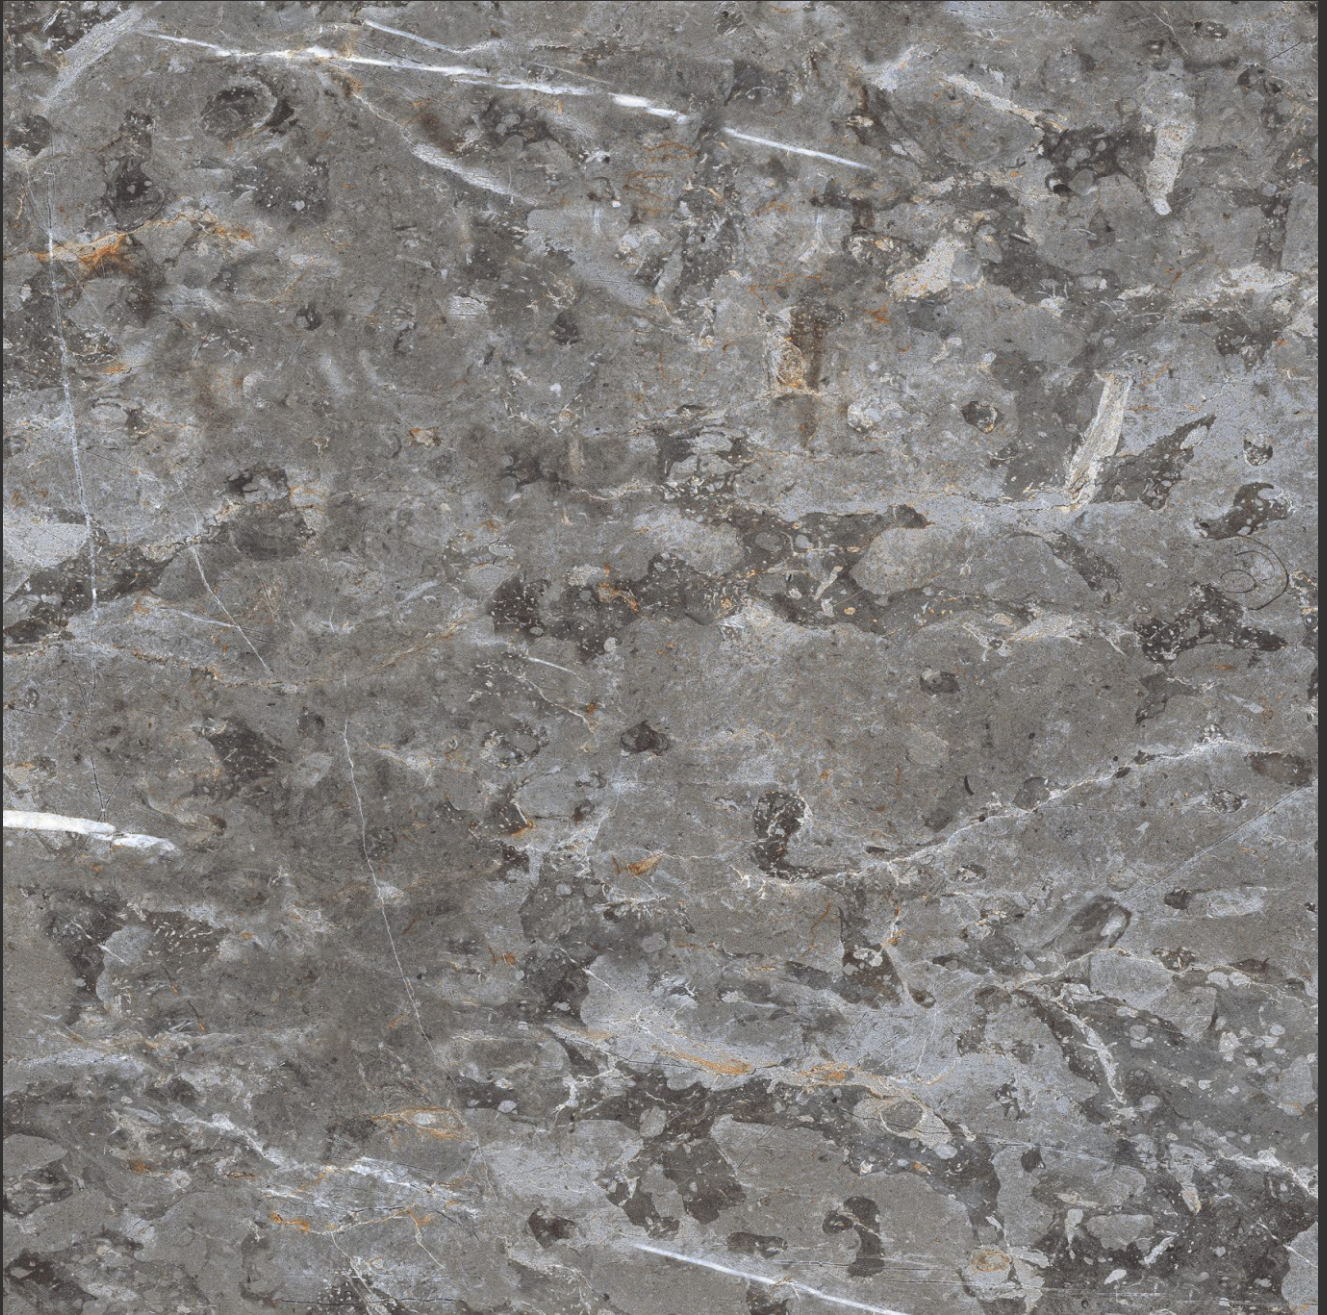

Antovia[™]
surfaces

OSAKA TUSCAN

GLOSSY FINISH

OSAKA TUSCAN

R-4

Antovia[™]
surfaces

OXFORD GREY DARK

GLOSSY FINISH